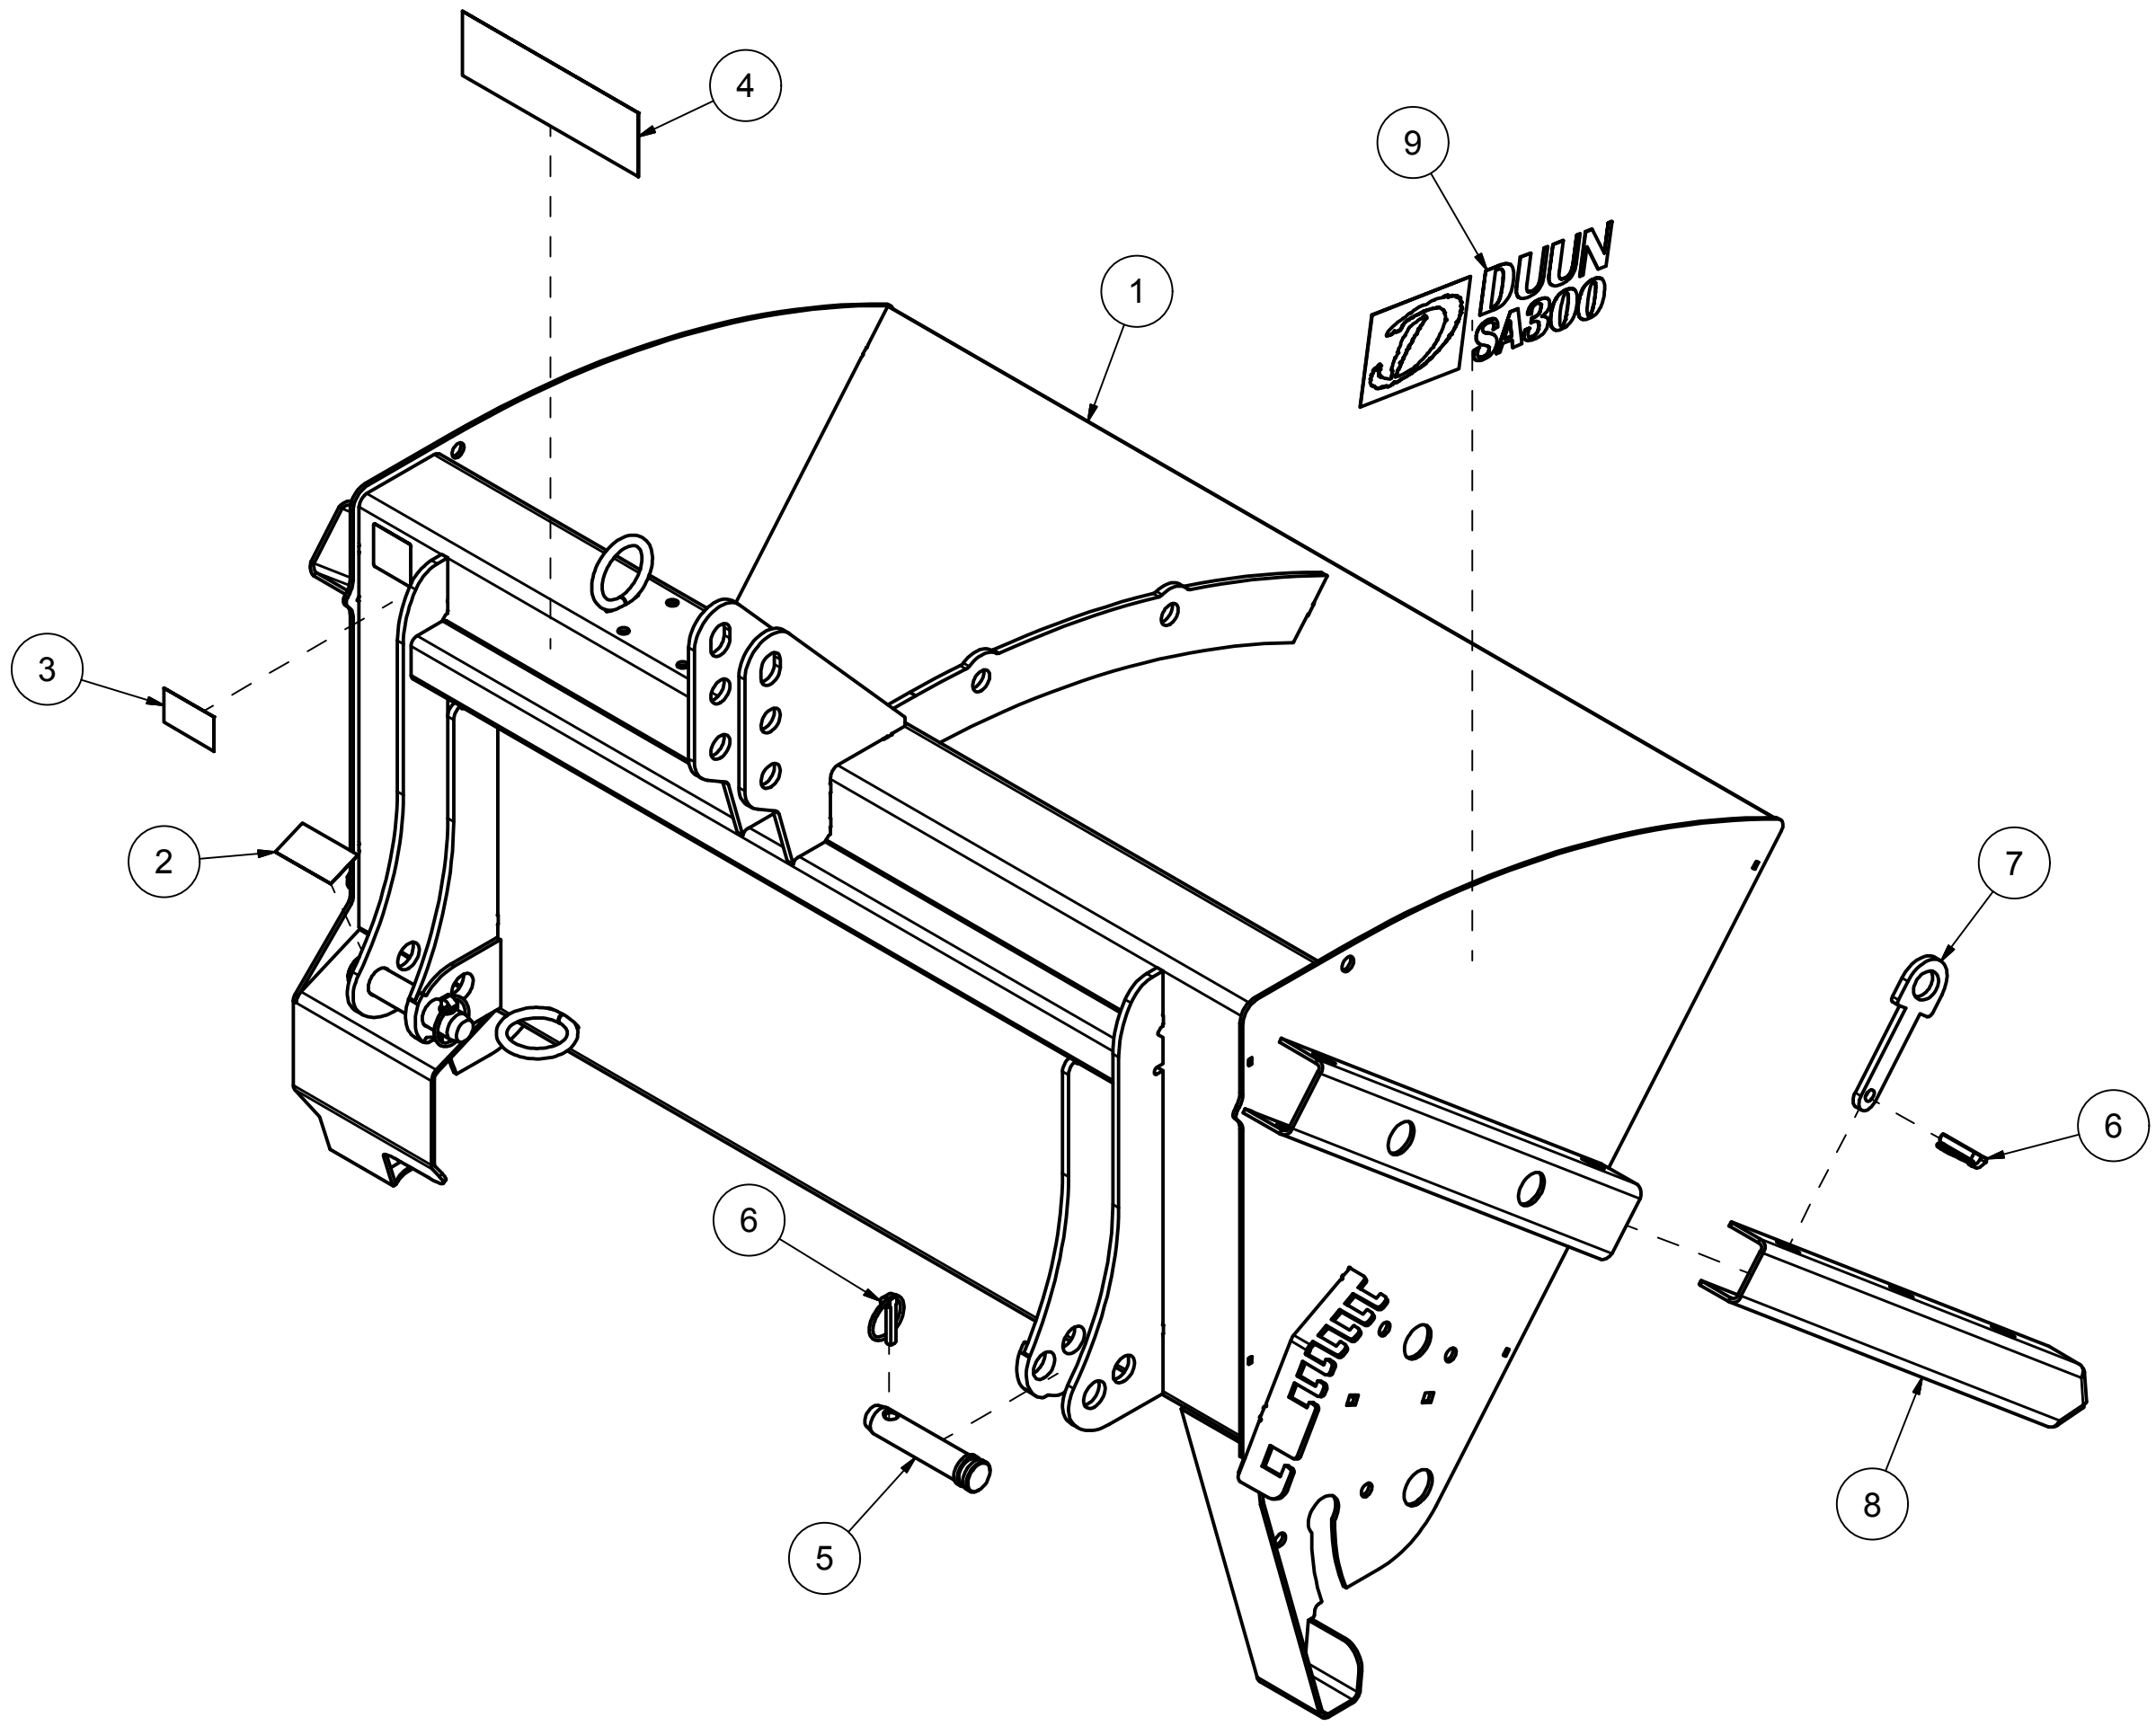

SA300

Spare parts catalogue

Duun Industrier as
7630 Åsen, Norway
www.duun.no

26218001 Hull

Pos	Qty	Article no	Designation
1	1	12621001	Hull SA500
2	1	2935039	Sticker 75x40 Lubrication oil
3	1	2935063	Sticker 68x40 CE
4	1	2935123	Sticker 238x75 Sand spreader collector plate
5	2	2551730	Drawbar bolt cat. 2 Ø28x95
6	4	2556142	Linch pin Ø10x40
7	2	1261586	Locking pin
8	2	1261575	Support leg
9	1	2935148	Sticker SA300

26218002 Agitator

Pos	Qty	Article no	Designation
1	4	2537060	Washer M10 A4 DIN 125
2	2	2426310	Hexagon screw M10x60 A4 DIN 931
3	2	2483810	Locking nut M10 A4 DIN 985
4	1	12621002	Stirrer
5	1	1261182	Shaft
6	1	2115129	Cotter 8x7 L32 St DIN 6885A
7	8	2531072	Washer M14 EIZn DIN 125
8	4	2422400	Hexagon screw M14x45 EIZn 8.8 DIN 933
9	4	2483612	Locking nut M14 EIZn DIN 985
10	1	1411299	Washer
11	1	2534060	Spring washer M10 EIZn DIN 127
12	1	2422297	Hexagon screw M10x25 EIZn 8.8 DIN 933
13	1	2964175	Chain wheel 30t 5/8"
14	1	1261181	Shaft
15	1	1261177	Cover, flange bearing
16	2	2954171	Flange bearing UCFL 206 30mm

26218004 Quantity regulation

Pos	Qty	Article no	Designation
1	18	2537060	Washer M10 A4 DIN 125
2	14	2483810	Locking nut M10 A4 DIN 985
3	4	2426310	Hexagon screw M10x60 A4 DIN 931
4	1	26151031	Lever
5	1	2245062	Plastic handle
6	2	2531060	Washer M10 EIZn DIN 125
7	1	2422305	Hexagon screw M10x45 EIZn 8.8 DIN 931
8	1	2483610	Locking nut M10 EIZn DIN 985
9	2	26211007	Clamp plate
10	1	26211005	Quantity regulation rubber plate
11	10	2444303	Locking screw M10x40 A4 DIN 603
12	1	26211006	Rubber seal
13	1	26151066	Shaft Ø30x183
14	1	26211004	Quantity regulation plate SA500
15	2	26201012	Bearing Ø30/50x14,5
16	1	26151065	Shaft Ø30x135