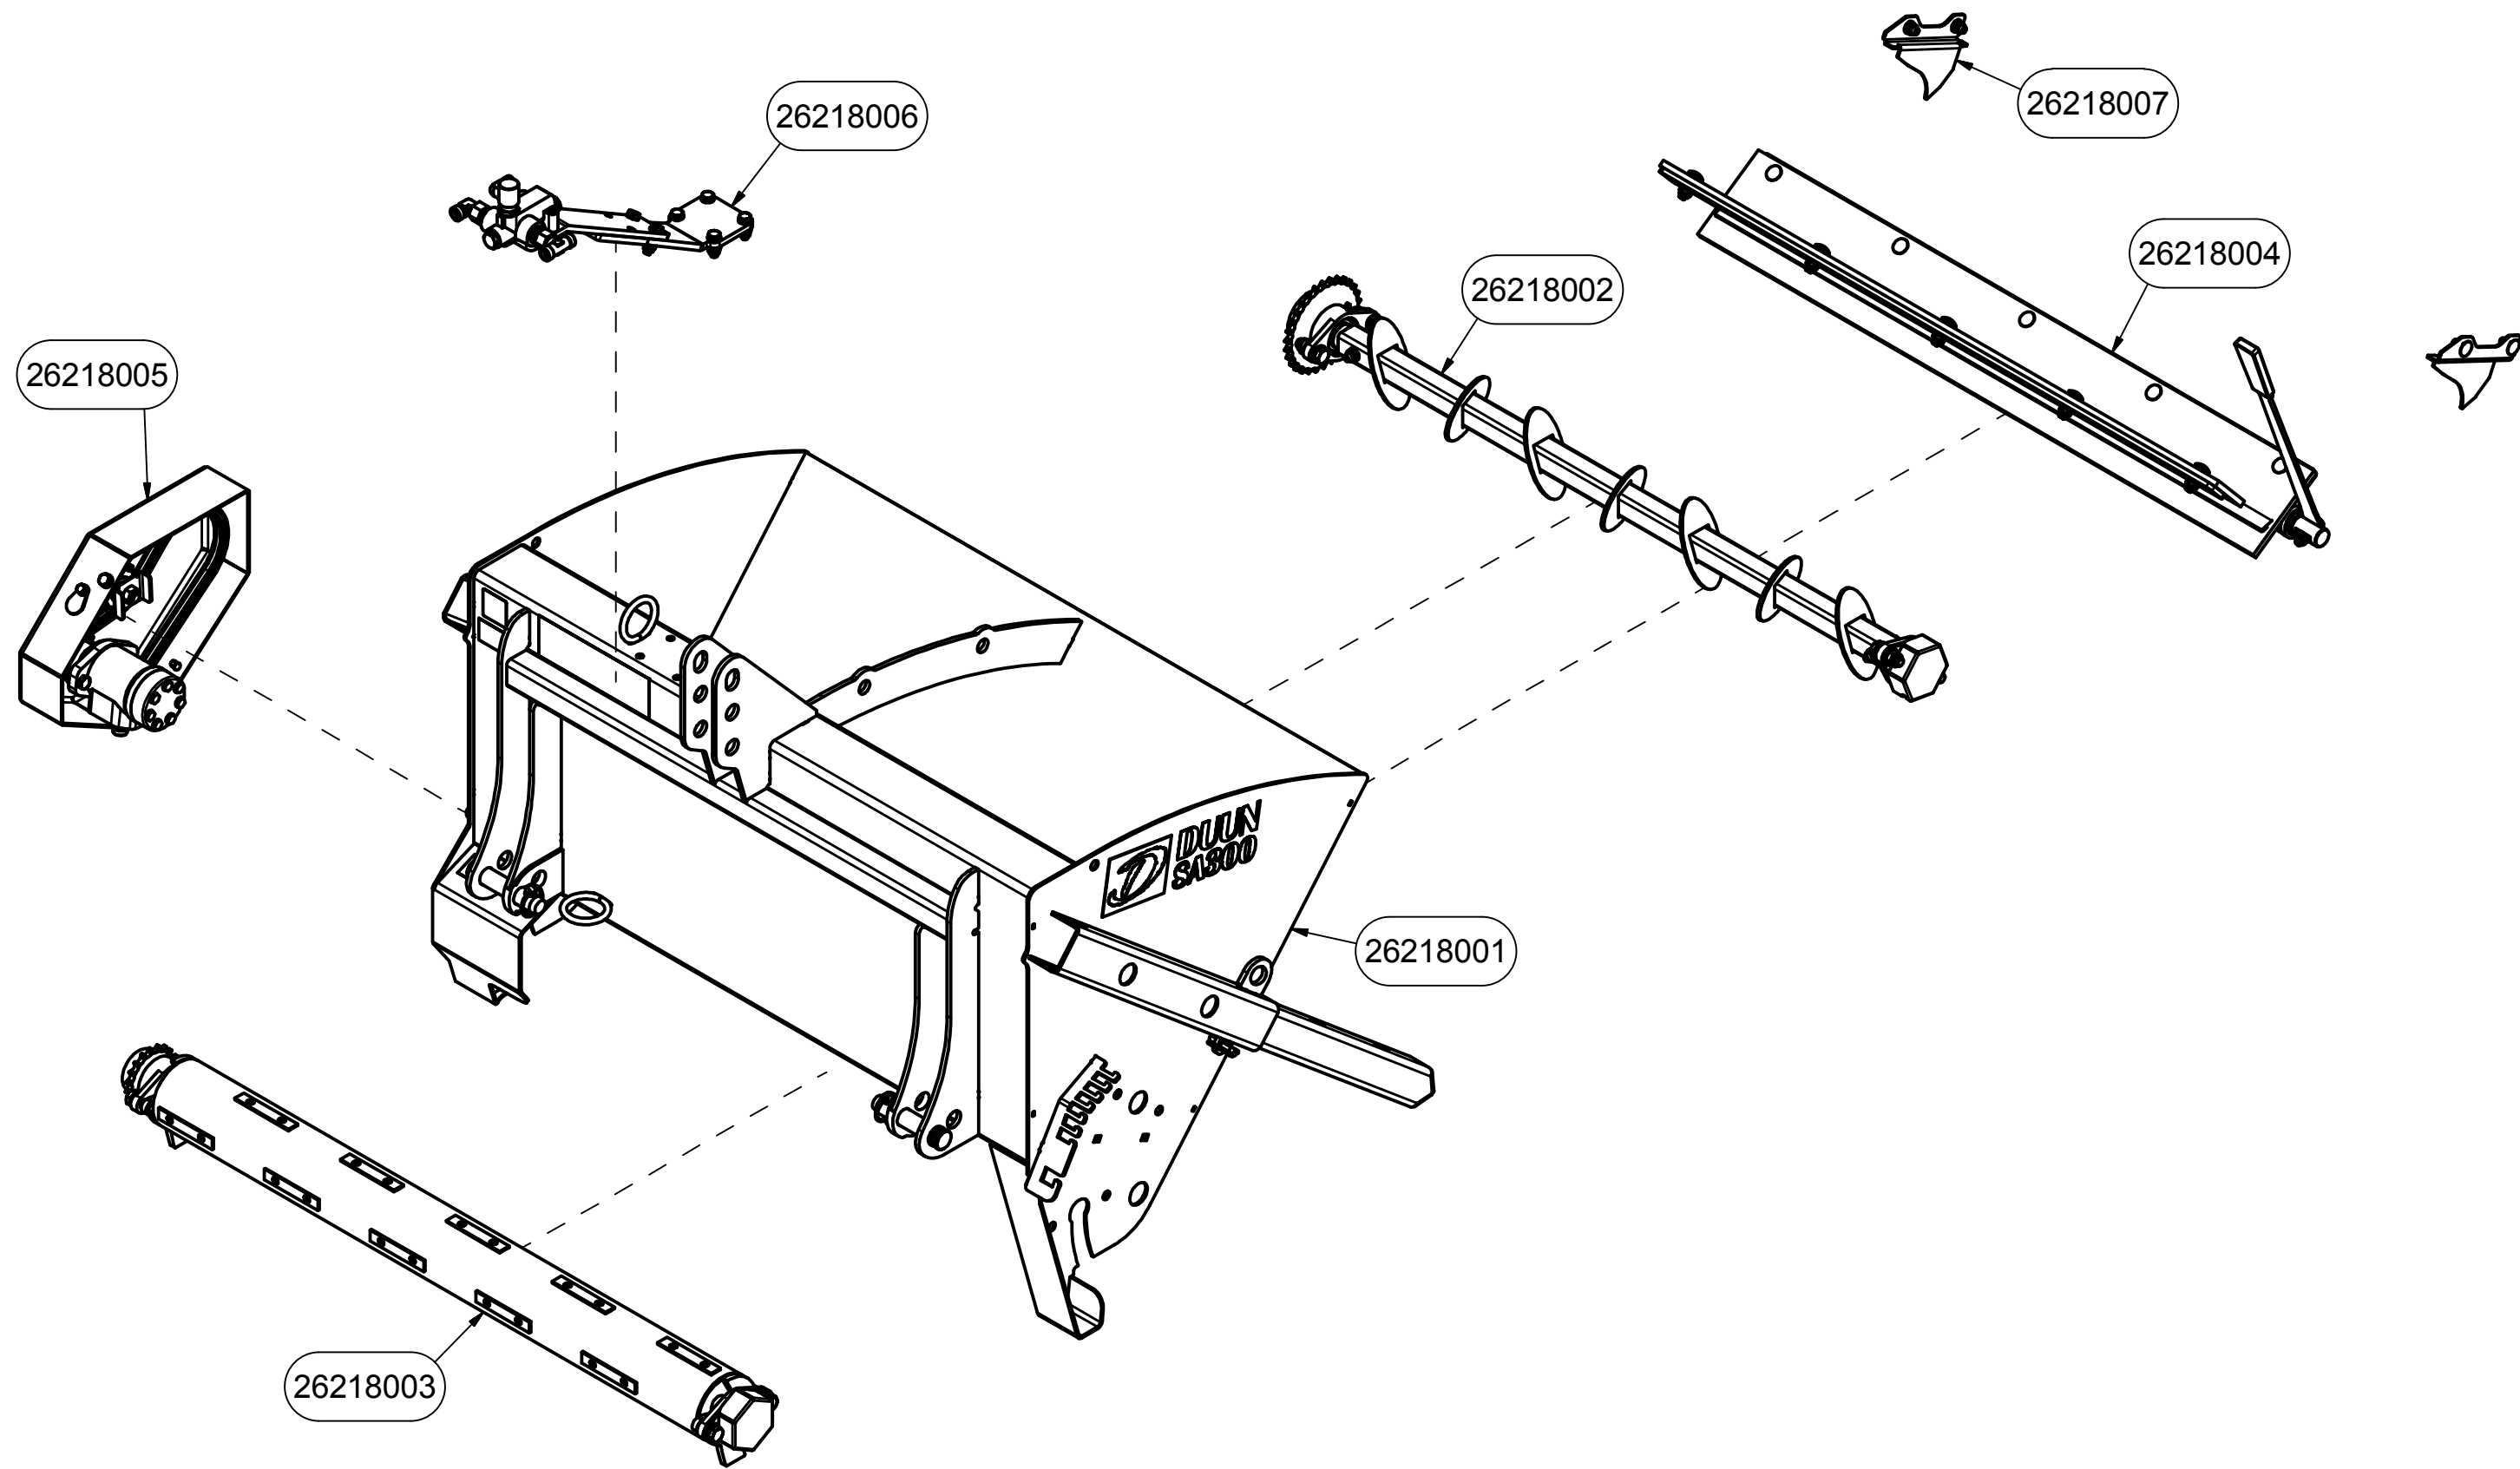

SA300

Spare parts catalogue

Duun Industrier as
7630 Åsen, Norway
www.duun.no

26218001 Hull

Pos	Qty	Article no	Designation
1	1	12621001	Hull SA500
2	1	2935039	Sticker 75x40 Lubrication oil
3	1	2935063	Sticker 68x40 CE
4	1	2935123	Sticker 238x75 Sand spreader collector plate
5	2	2551730	Drawbar bolt cat. 2 Ø28x95
6	4	2556142	Linch pin Ø10x40
7	2	1261586	Locking pin
8	2	1261575	Support leg
9	1	2935148	Sticker SA300

26218002 Agitator

Pos	Qty	Article no	Designation
1	4	2537060	Washer M10 A4 DIN 125
2	2	2426310	Hexagon screw M10x60 A4 DIN 931
3	2	2483810	Locking nut M10 A4 DIN 985
4	1	12621002	Stirrer
5	1	1261182	Shaft
6	1	2115129	Cotter 8x7 L32 St DIN 6885A
7	8	2531072	Washer M14 EIZn DIN 125
8	4	2422400	Hexagon screw M14x45 EIZn 8.8 DIN 933
9	4	2483612	Locking nut M14 EIZn DIN 985
10	1	1411299	Washer
11	1	2534060	Spring washer M10 EIZn DIN 127
12	1	2422297	Hexagon screw M10x25 EIZn 8.8 DIN 933
13	1	2964175	Chain wheel 30t 5/8"
14	1	1261181	Shaft
15	1	1261177	Cover, flange bearing
16	2	2954171	Flange bearing UCFL 206 30mm

26218004 Quantity regulation

Pos	Qty	Article no	Designation
1	18	2537060	Washer M10 A4 DIN 125
2	14	2483810	Locking nut M10 A4 DIN 985
3	4	2426310	Hexagon screw M10x60 A4 DIN 931
4	1	26151031	Lever
5	1	2245062	Plastic handle
6	2	2531060	Washer M10 EIZn DIN 125
7	1	2422305	Hexagon screw M10x45 EIZn 8.8 DIN 931
8	1	2483610	Locking nut M10 EIZn DIN 985
9	2	26211007	Clamp plate
10	1	26211005	Quantity regulation rubber plate
11	10	2444303	Locking screw M10x40 A4 DIN 603
12	1	26211006	Rubber seal
13	1	26151066	Shaft Ø30x183
14	1	26211004	Quantity regulation plate SA500
15	2	26201012	Bearing Ø30/50x14,5
16	1	26151065	Shaft Ø30x135