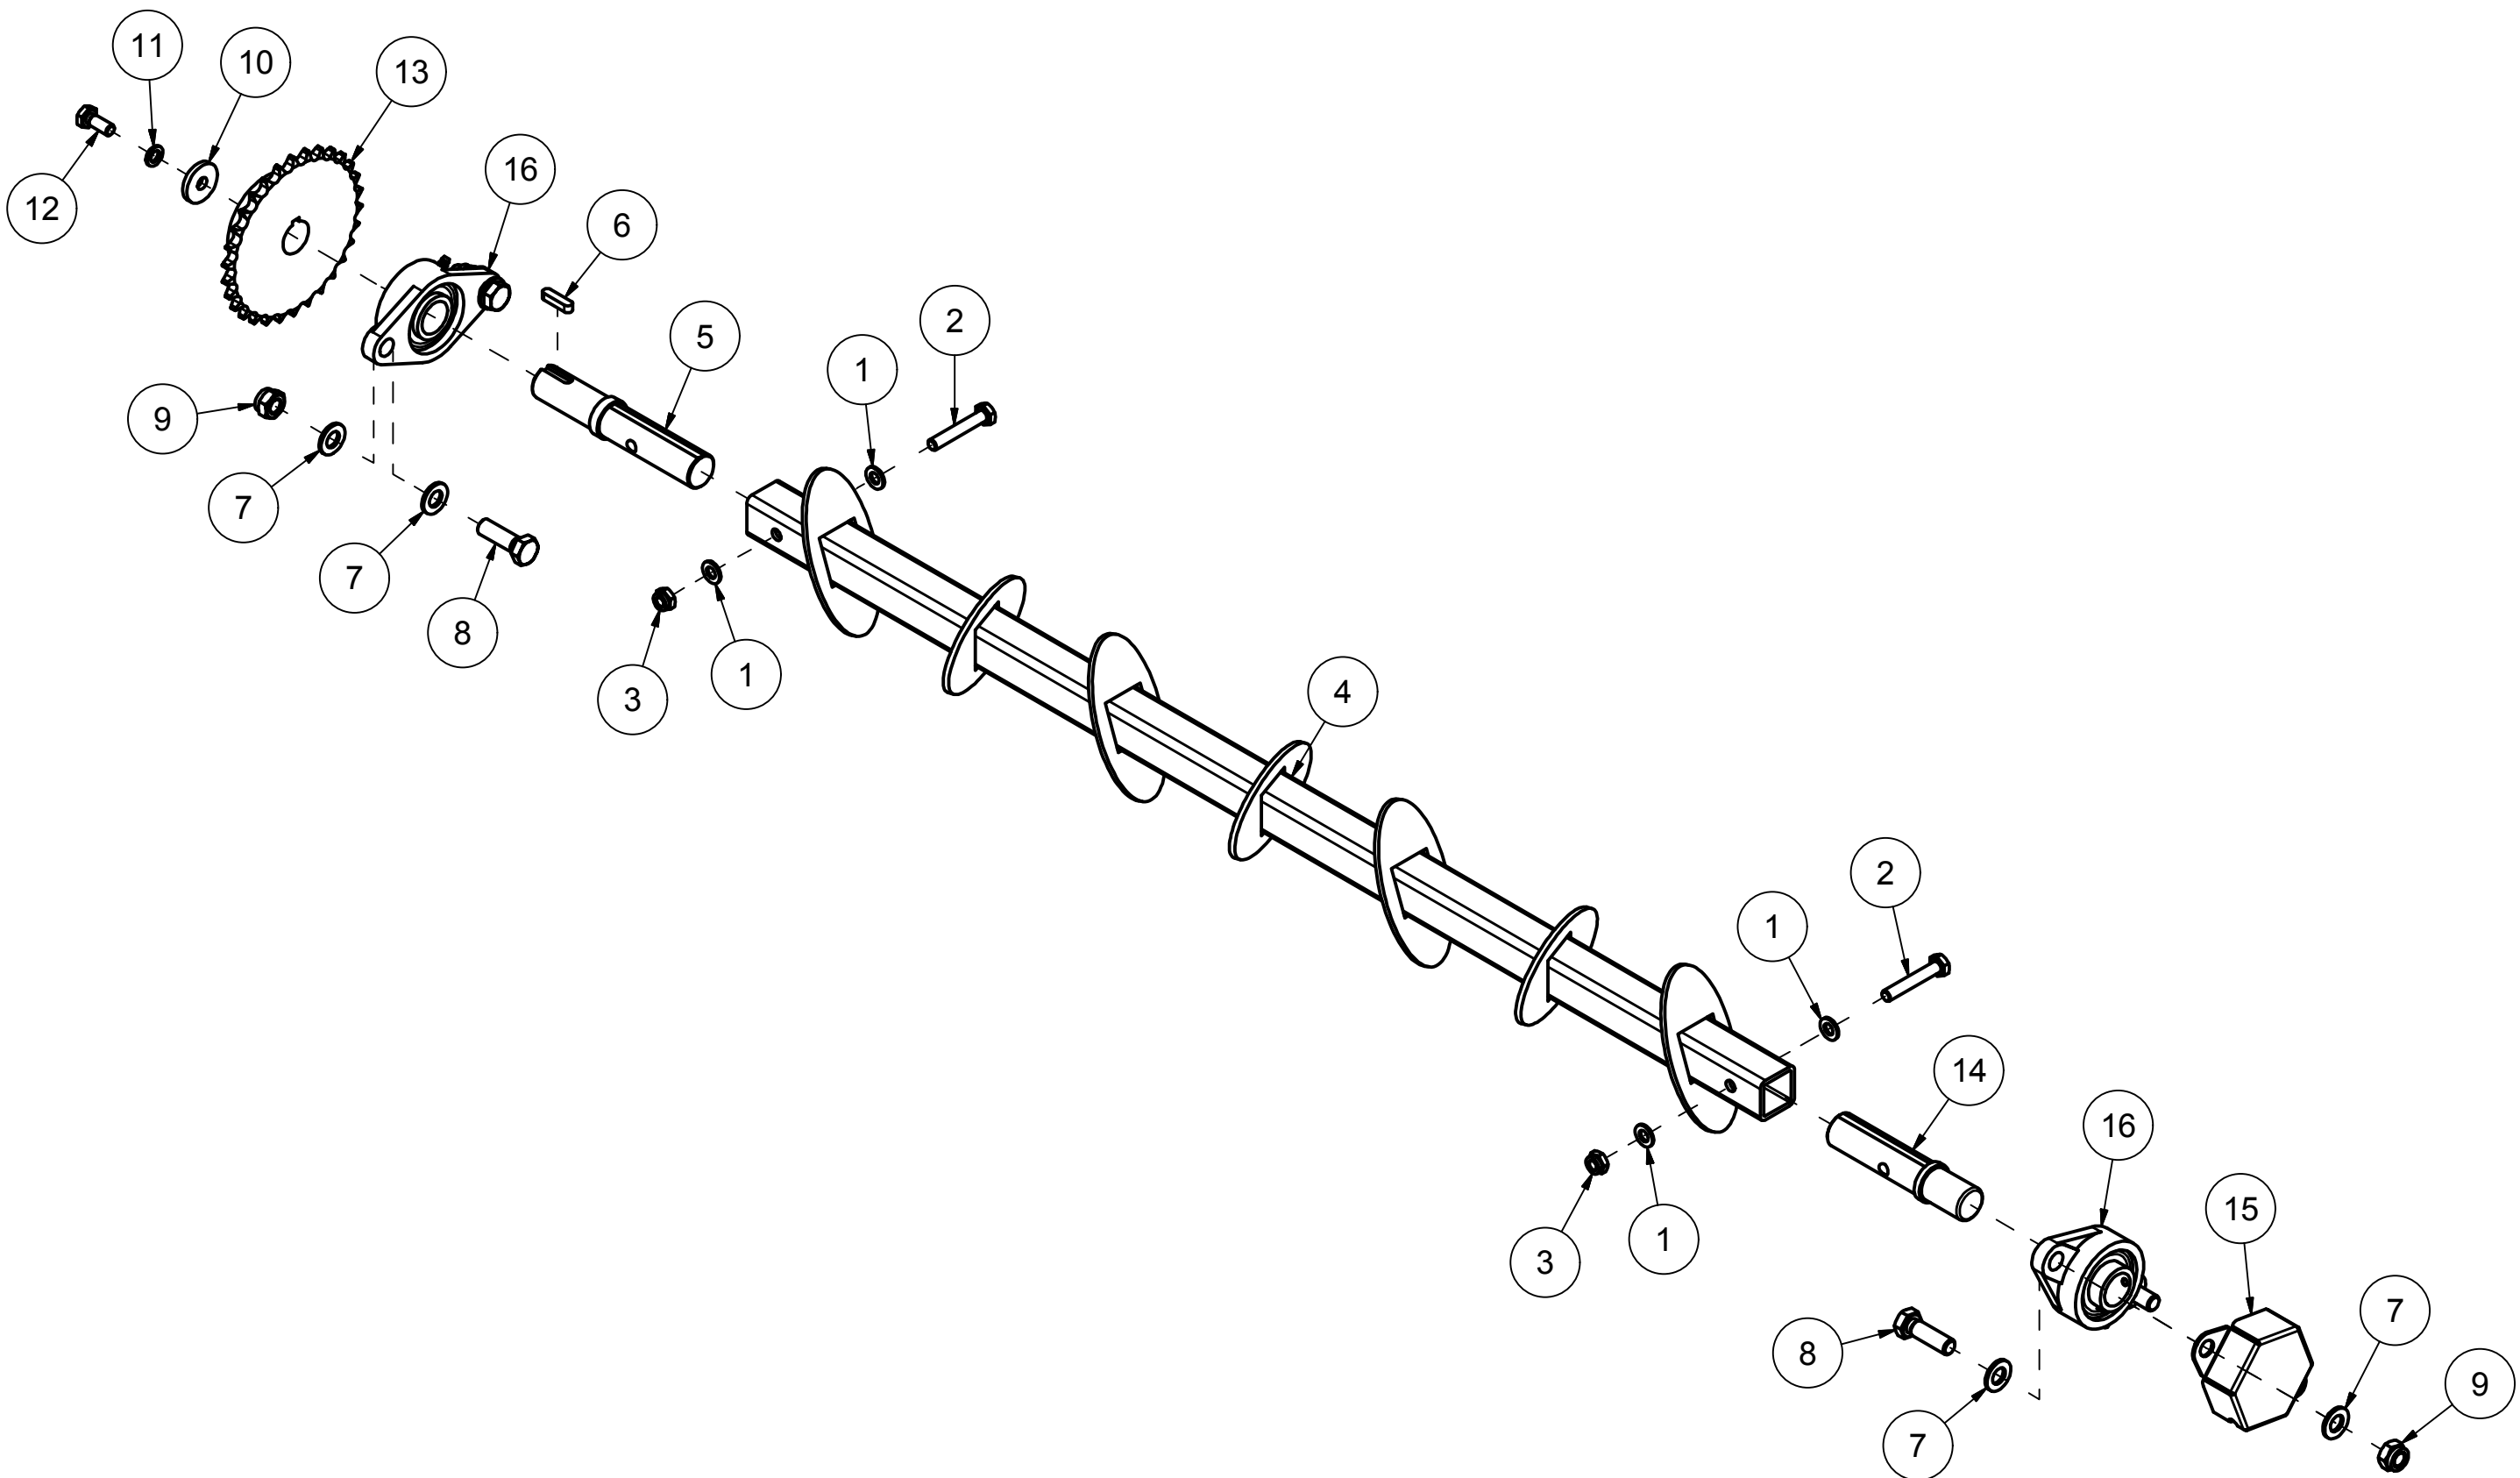

SA300

Spare parts catalogue

Duun Industrier as
7630 Åsen, Norway
www.duun.no

26218001 Hull

Pos	Qty	Article no	Designation
1	1	12621001	Hull SA500
2	1	2935039	Sticker 75x40 Lubrication oil
3	1	2935063	Sticker 68x40 CE
4	1	2935123	Sticker 238x75 Sand spreader collector plate
5	2	2551730	Drawbar bolt cat. 2 Ø28x95
6	4	2556142	Linch pin Ø10x40
7	2	1261586	Locking pin
8	2	1261575	Support leg
9	1	2935148	Sticker SA300

26218002 Agitator

Pos	Qty	Article no	Designation
1	4	2537060	Washer M10 A4 DIN 125
2	2	2426310	Hexagon screw M10x60 A4 DIN 931
3	2	2483810	Locking nut M10 A4 DIN 985
4	1	12621002	Stirrer
5	1	1261182	Shaft
6	1	2115129	Cotter 8x7 L32 St DIN 6885A
7	8	2531072	Washer M14 EIZn DIN 125
8	4	2422400	Hexagon screw M14x45 EIZn 8.8 DIN 933
9	4	2483612	Locking nut M14 EIZn DIN 985
10	1	1411299	Washer
11	1	2534060	Spring washer M10 EIZn DIN 127
12	1	2422297	Hexagon screw M10x25 EIZn 8.8 DIN 933
13	1	2964175	Chain wheel 30t 5/8"
14	1	1261181	Shaft
15	1	1261177	Cover, flange bearing
16	2	2954171	Flange bearing UCFL 206 30mm

26218004 Quantity regulation

Pos	Qty	Article no	Designation
1	18	2537060	Washer M10 A4 DIN 125
2	14	2483810	Locking nut M10 A4 DIN 985
3	4	2426310	Hexagon screw M10x60 A4 DIN 931
4	1	26151031	Lever
5	1	2245062	Plastic handle
6	2	2531060	Washer M10 EIZn DIN 125
7	1	2422305	Hexagon screw M10x45 EIZn 8.8 DIN 931
8	1	2483610	Locking nut M10 EIZn DIN 985
9	2	26211007	Clamp plate
10	1	26211005	Quantity regulation rubber plate
11	10	2444303	Locking screw M10x40 A4 DIN 603
12	1	26211006	Rubber seal
13	1	26151066	Shaft Ø30x183
14	1	26211004	Quantity regulation plate SA500
15	2	26201012	Bearing Ø30/50x14,5
16	1	26151065	Shaft Ø30x135