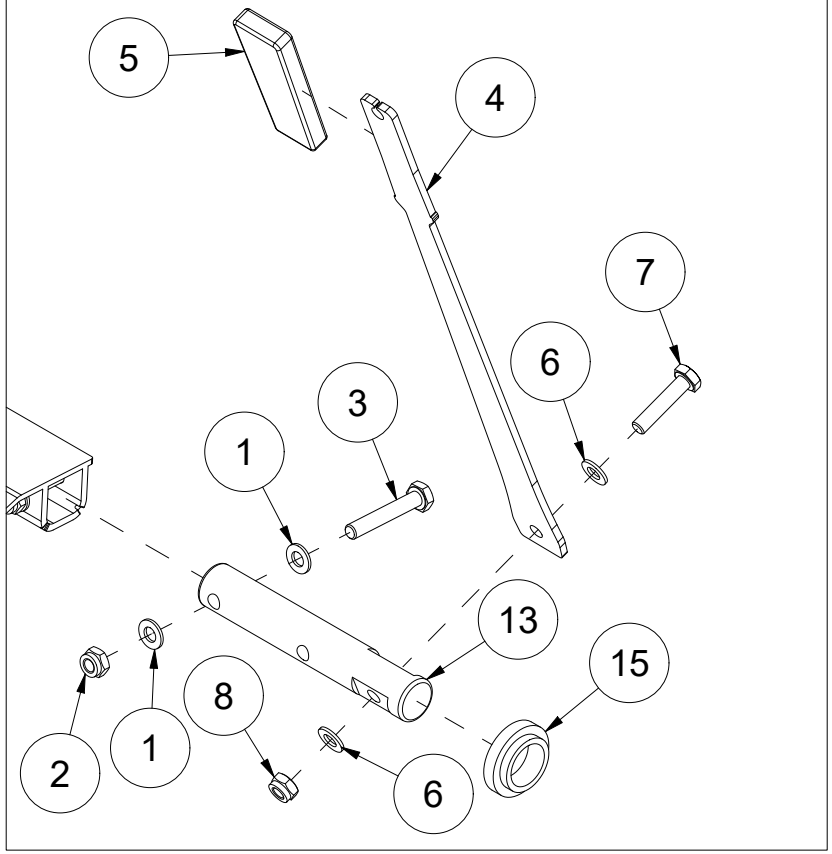

26218002 Agitator

Pos	Qty	Article no	Designation
1	4	2537060	Washer M10 A4 DIN 125
2	2	2426310	Hexagon screw M10x60 A4 DIN 931
3	2	2483810	Locking nut M10 A4 DIN 985
4	1	12621002	Stirrer
5	1	1261182	Shaft
6	1	2115129	Cotter 8x7 L32 St DIN 6885A
7	8	2531072	Washer M14 EIZn DIN 125
8	4	2422400	Hexagon screw M14x45 EIZn 8.8 DIN 933
9	4	2483612	Locking nut M14 EIZn DIN 985
10	1	1411299	Washer
11	1	2534060	Spring washer M10 EIZn DIN 127
12	1	2422297	Hexagon screw M10x25 EIZn 8.8 DIN 933
13	1	2964175	Chain wheel 30t 5/8"
14	1	1261181	Shaft
15	1	1261177	Cover, flange bearing
16	2	2954171	Flange bearing UCFL 206 30mm

26218003 Output roller

Pos	Qty	Article no	Designation
1	1	12621003	Roller
2	1	1261151	Sleeve
3	1	2115128	Cotter 8x7 L28 St DIN 6885A
4	4	2422396	Hexagon screw M14x35 EIZn 8.8 DIN 933
5	4	2534072	Spring washer M14 EIZn DIN 127
6	4	2531072	Washer M14 EIZn DIN 125
7	2	1261184	Sealing plate
8	1	2964165	Chain wheel 19t 5/8"
9	1	2422297	Hexagon screw M10x25 EIZn 8.8 DIN 933
10	1	2534060	Spring washer M10 EIZn DIN 127
11	1	1411299	Washer
12	1	1261177	Cover, flange bearing
13	2	2954171	Flange bearing UCFL 206 30mm

26218004 Quantity regulation

Pos	Qty	Article no	Designation
1	18	2537060	Washer M10 A4 DIN 125
2	14	2483810	Locking nut M10 A4 DIN 985
3	4	2426310	Hexagon screw M10x60 A4 DIN 931
4	1	26151031	Lever
5	1	2245062	Plastic handle
6	2	2531060	Washer M10 EIZn DIN 125
7	1	2422305	Hexagon screw M10x45 EIZn 8.8 DIN 931
8	1	2483610	Locking nut M10 EIZn DIN 985
9	2	26211007	Clamp plate
10	1	26211005	Quantity regulation rubber plate
11	10	2444303	Locking screw M10x40 A4 DIN 603
12	1	26211006	Rubber seal
13	1	26151066	Shaft Ø30x183
14	1	26211004	Quantity regulation plate SA500
15	2	26201012	Bearing Ø30/50x14,5
16	1	26151065	Shaft Ø30x135

26218007 Sealing plates

Pos	Qty	Article no	Designation
1	4	2537060	Washer M10 A4 DIN 125
2	4	2483810	Locking nut M10 A4 DIN 985
3	1	1261767	Right sealing plate
4	4	2444297	Locking screw M10x25 A4 DIN 603
5	1	1261768	Left sealing plate