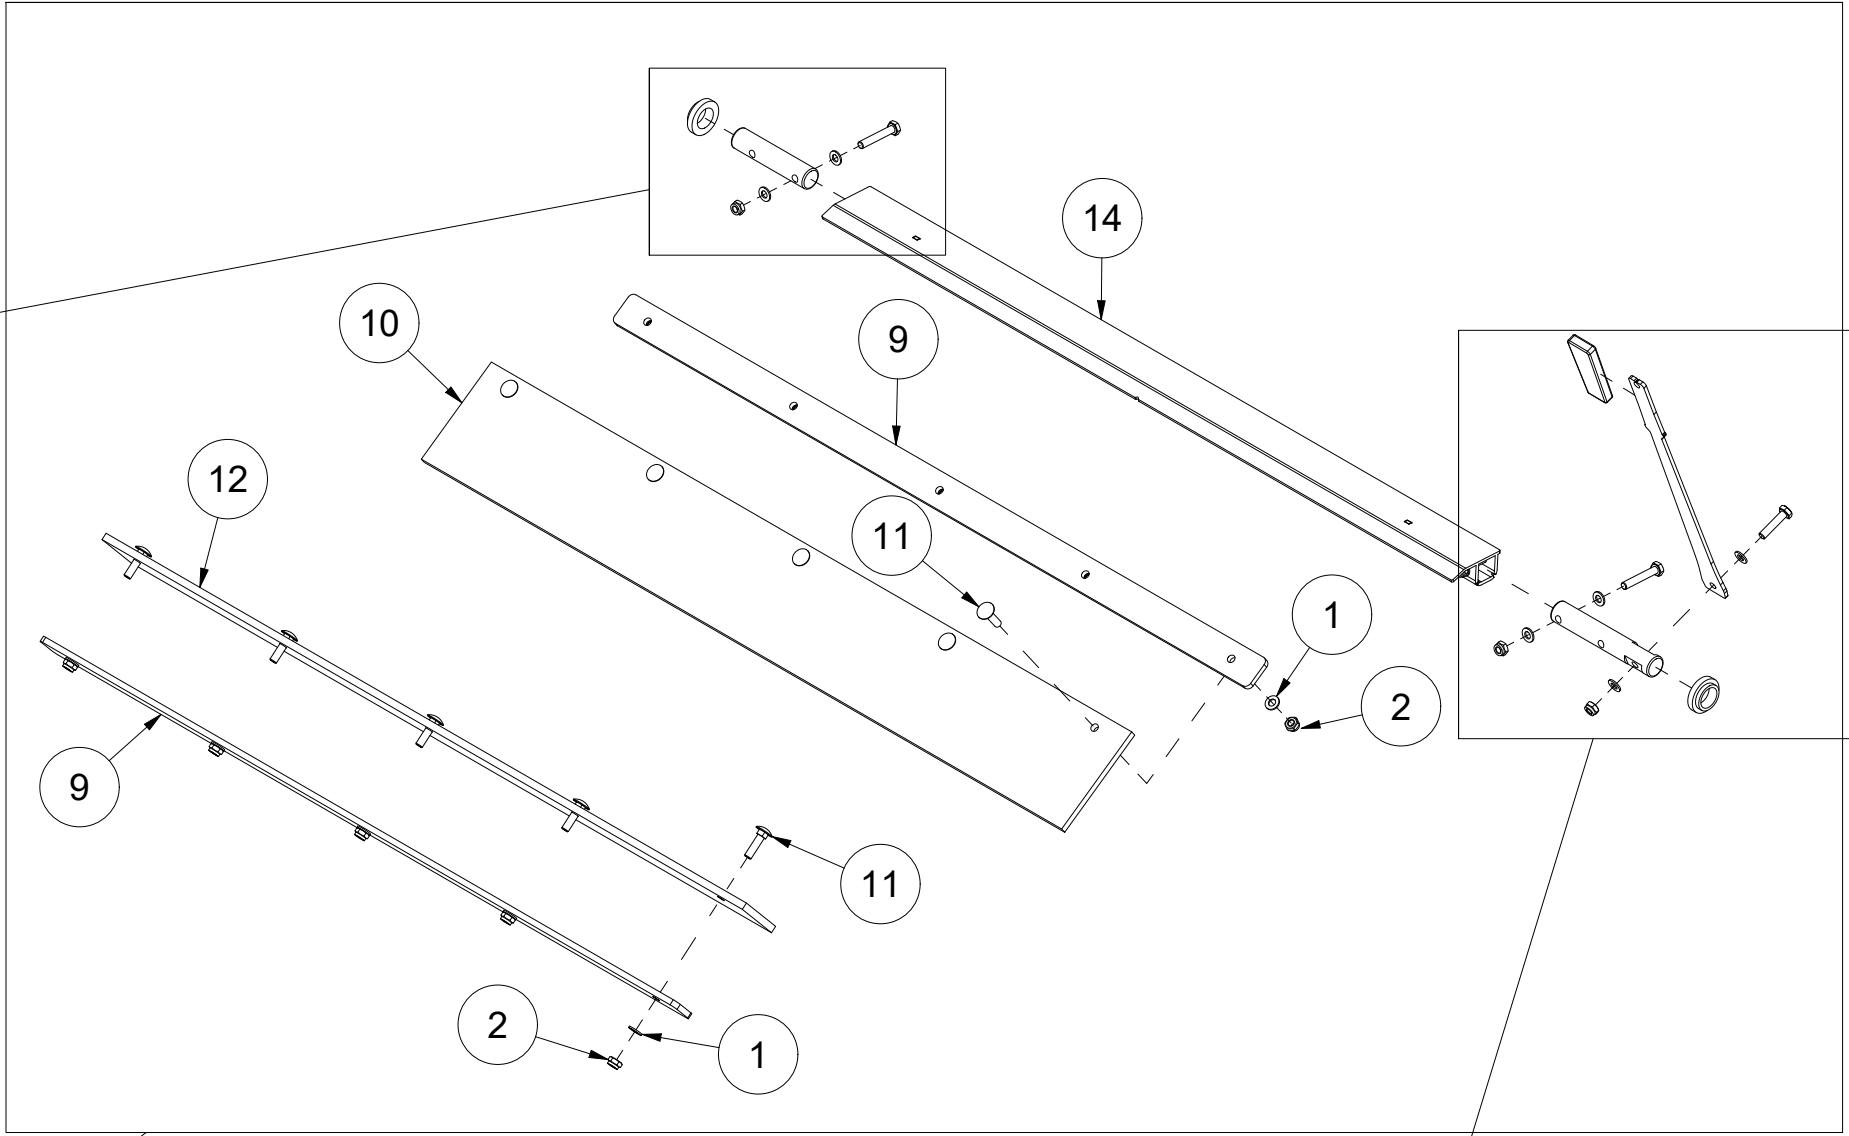

SA300

Spare parts catalogue

Duun Industrier as
7630 Åsen, Norway
www.duun.no

26218001 Hull

Pos	Qty	Article no	Designation
1	1	12621001	Hull SA500
2	1	2935039	Sticker 75x40 Lubrication oil
3	1	2935063	Sticker 68x40 CE
4	1	2935123	Sticker 238x75 Sand spreader collector plate
5	2	2551730	Drawbar bolt cat. 2 Ø28x95
6	4	2556142	Linch pin Ø10x40
7	2	1261586	Locking pin
8	2	1261575	Support leg
9	1	2935148	Sticker SA300

26218002 Agitator

Pos	Qty	Article no	Designation
1	4	2537060	Washer M10 A4 DIN 125
2	2	2426310	Hexagon screw M10x60 A4 DIN 931
3	2	2483810	Locking nut M10 A4 DIN 985
4	1	12621002	Stirrer
5	1	1261182	Shaft
6	1	2115129	Cotter 8x7 L32 St DIN 6885A
7	8	2531072	Washer M14 EIZn DIN 125
8	4	2422400	Hexagon screw M14x45 EIZn 8.8 DIN 933
9	4	2483612	Locking nut M14 EIZn DIN 985
10	1	1411299	Washer
11	1	2534060	Spring washer M10 EIZn DIN 127
12	1	2422297	Hexagon screw M10x25 EIZn 8.8 DIN 933
13	1	2964175	Chain wheel 30t 5/8"
14	1	1261181	Shaft
15	1	1261177	Cover, flange bearing
16	2	2954171	Flange bearing UCFL 206 30mm

26218004 Quantity regulation

Pos	Qty	Article no	Designation
1	18	2537060	Washer M10 A4 DIN 125
2	14	2483810	Locking nut M10 A4 DIN 985
3	4	2426310	Hexagon screw M10x60 A4 DIN 931
4	1	26151031	Lever
5	1	2245062	Plastic handle
6	2	2531060	Washer M10 EIZn DIN 125
7	1	2422305	Hexagon screw M10x45 EIZn 8.8 DIN 931
8	1	2483610	Locking nut M10 EIZn DIN 985
9	2	26211007	Clamp plate
10	1	26211005	Quantity regulation rubber plate
11	10	2444303	Locking screw M10x40 A4 DIN 603
12	1	26211006	Rubber seal
13	1	26151066	Shaft Ø30x183
14	1	26211004	Quantity regulation plate SA500
15	2	26201012	Bearing Ø30/50x14,5
16	1	26151065	Shaft Ø30x135