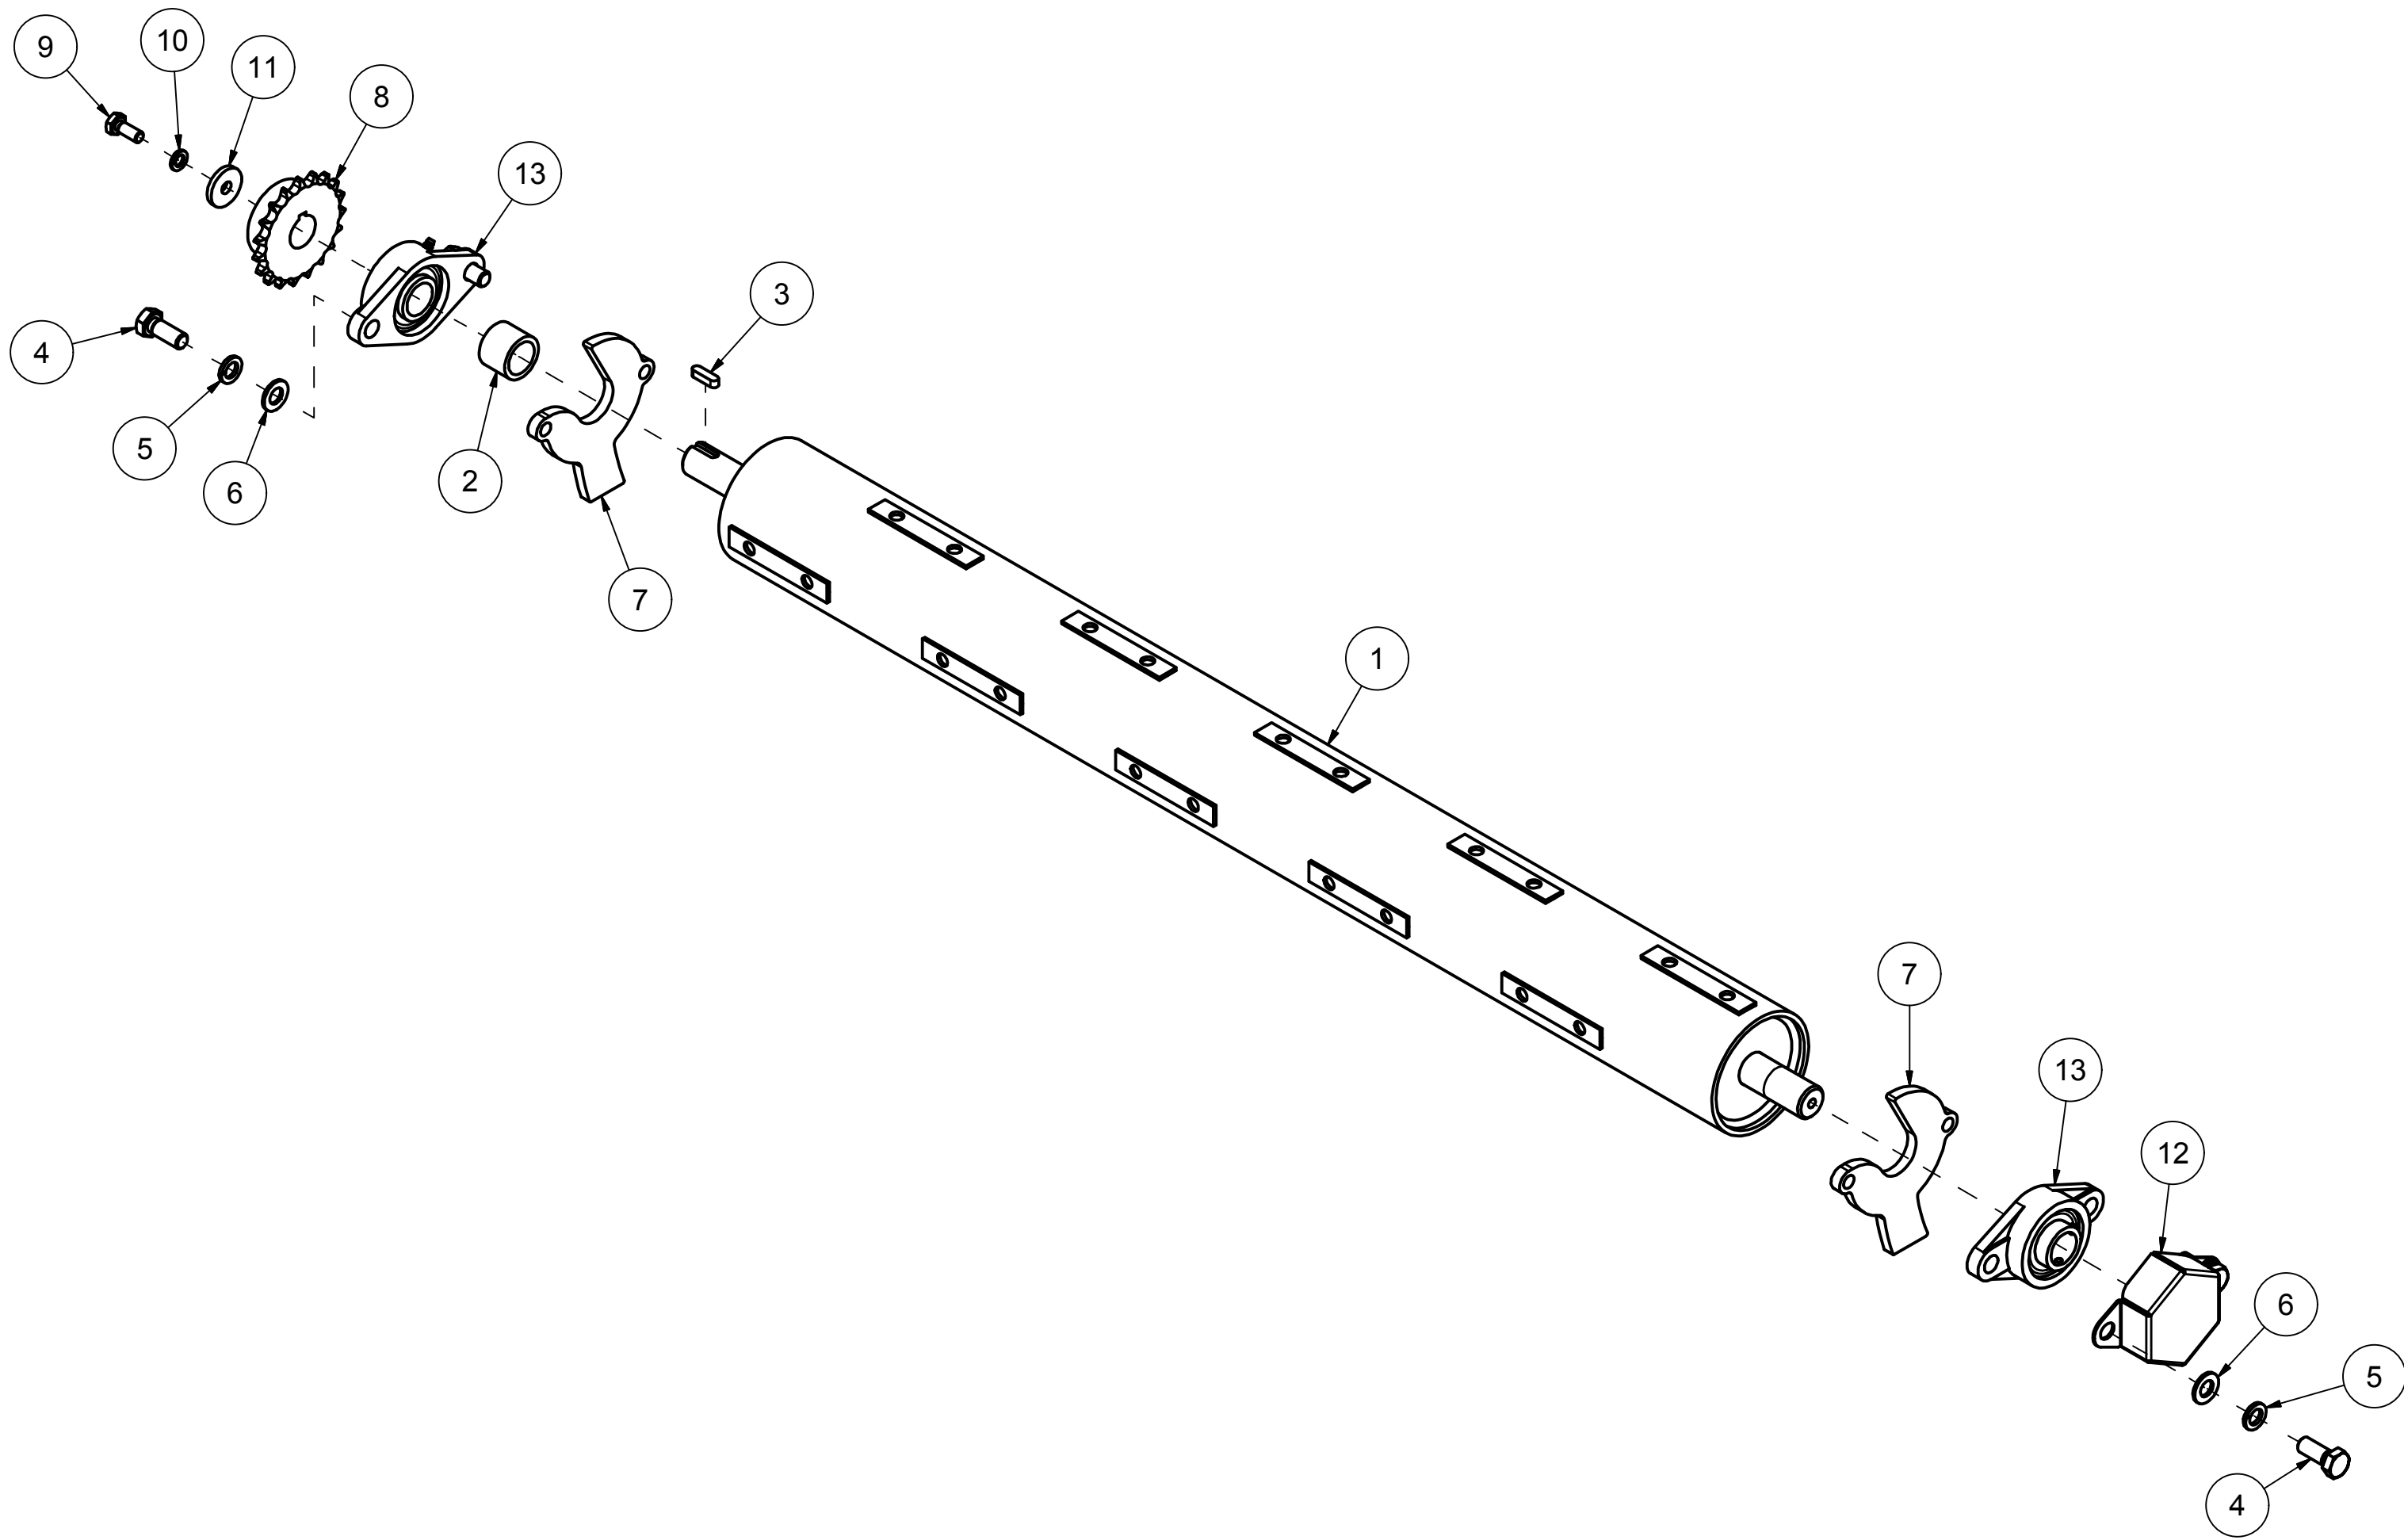

26218003 Output roller

Pos	Qty	Article no	Designation
1	1	12621003	Roller
2	1	1261151	Sleeve
3	1	2115128	Cotter 8x7 L28 St DIN 6885A
4	4	2422396	Hexagon screw M14x35 EIZn 8.8 DIN 933
5	4	2534072	Spring washer M14 EIZn DIN 127
6	4	2531072	Washer M14 EIZn DIN 125
7	2	1261184	Sealing plate
8	1	2964165	Chain wheel 19t 5/8"
9	1	2422297	Hexagon screw M10x25 EIZn 8.8 DIN 933
10	1	2534060	Spring washer M10 EIZn DIN 127
11	1	1411299	Washer
12	1	1261177	Cover, flange bearing
13	2	2954171	Flange bearing UCFL 206 30mm