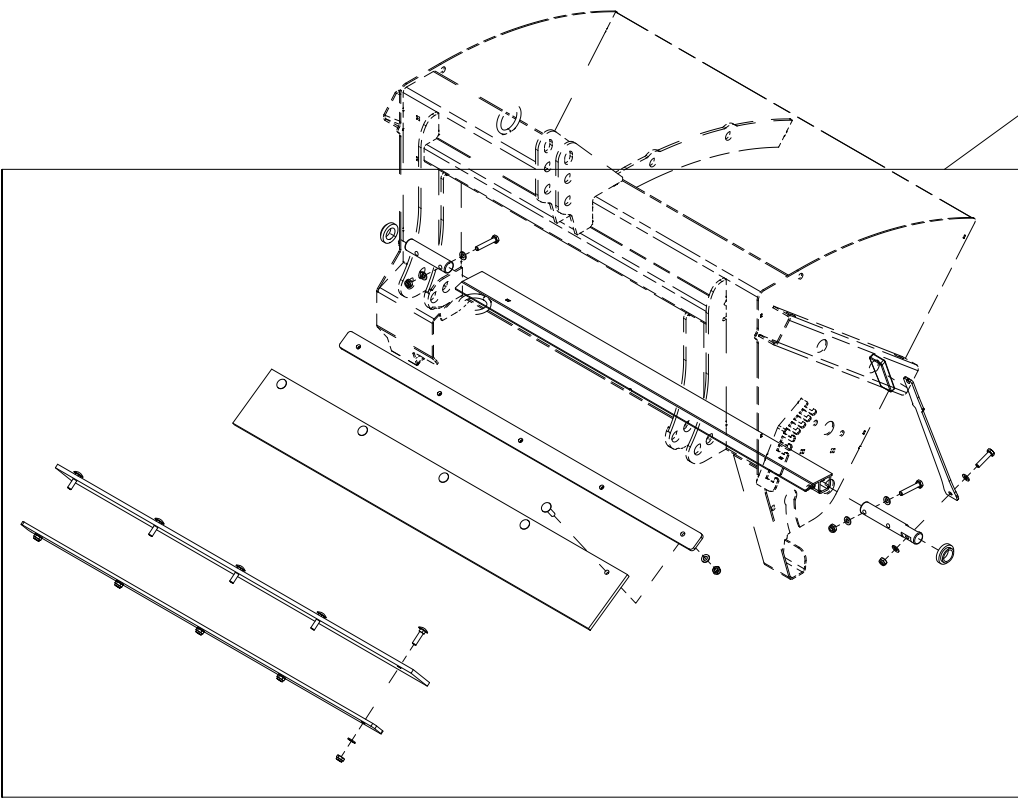

26218004 Quantity regulation

Pos	Qty	Article no	Designation
1	18	2537060	Washer M10 A4 DIN 125
2	14	2483810	Locking nut M10 A4 DIN 985
3	4	2426310	Hexagon screw M10x60 A4 DIN 931
4	1	26151031	Lever
5	1	2245062	Plastic handle
6	2	2531060	Washer M10 EIZn DIN 125
7	1	2422305	Hexagon screw M10x45 EIZn 8.8 DIN 931
8	1	2483610	Locking nut M10 EIZn DIN 985
9	2	26211007	Clamp plate
10	1	26211005	Quantity regulation rubber plate
11	10	2444303	Locking screw M10x40 A4 DIN 603
12	1	26211006	Rubber seal
13	1	26151066	Shaft Ø30x183
14	1	26211004	Quantity regulation plate SA500
15	2	26201012	Bearing Ø30/50x14,5
16	1	26151065	Shaft Ø30x135