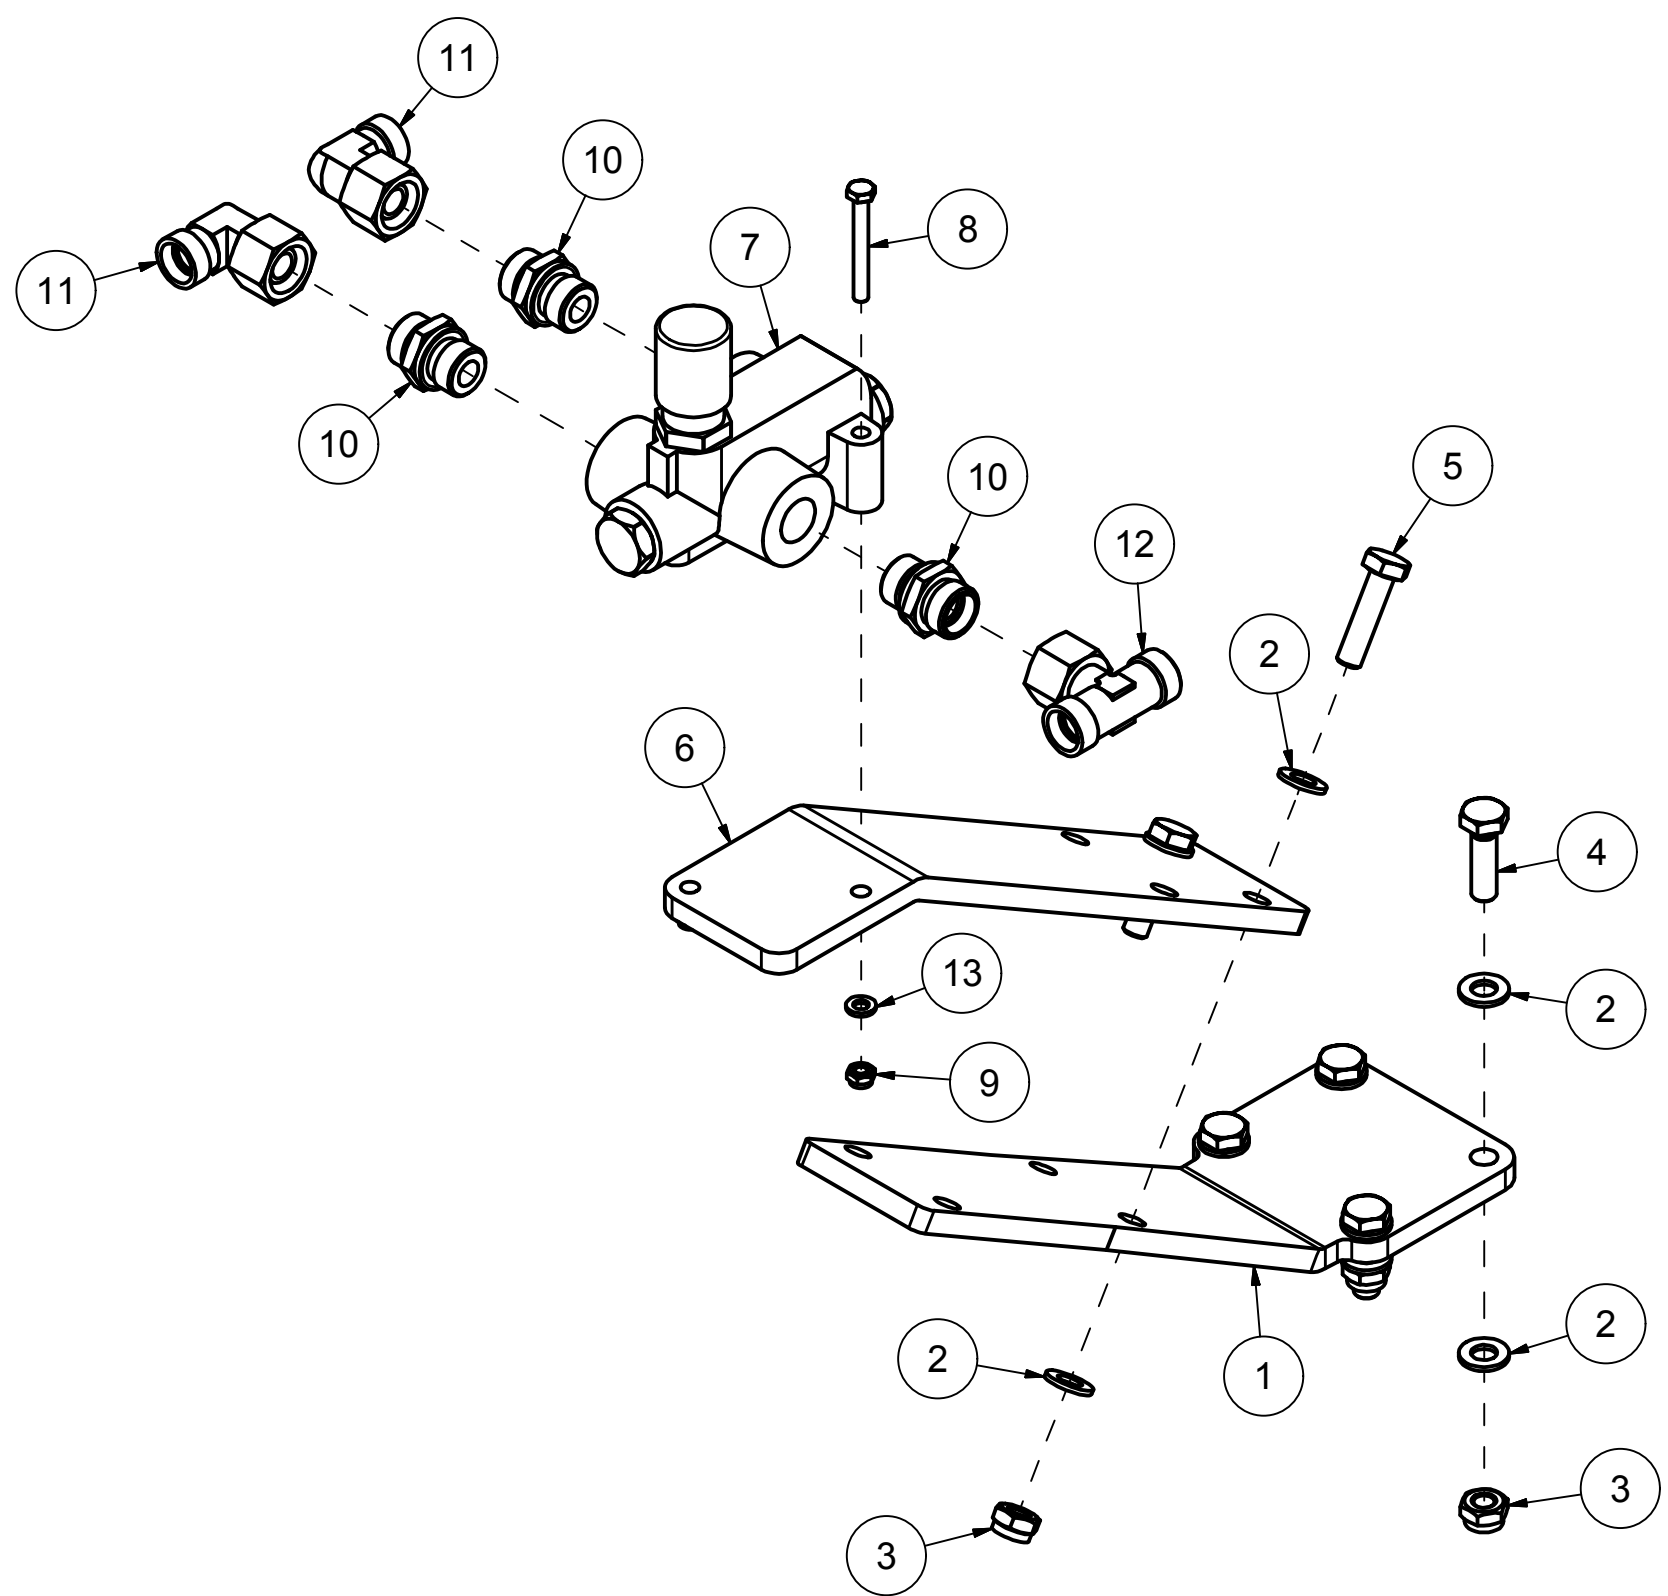

26218004 Quantity regulation

Pos	Qty	Article no	Designation
1	18	2537060	Washer M10 A4 DIN 125
2	14	2483810	Locking nut M10 A4 DIN 985
3	4	2426310	Hexagon screw M10x60 A4 DIN 931
4	1	26151031	Lever
5	1	2245062	Plastic handle
6	2	2531060	Washer M10 EIZn DIN 125
7	1	2422305	Hexagon screw M10x45 EIZn 8.8 DIN 931
8	1	2483610	Locking nut M10 EIZn DIN 985
9	2	26211007	Clamp plate
10	1	26211005	Quantity regulation rubber plate
11	10	2444303	Locking screw M10x40 A4 DIN 603
12	1	26211006	Rubber seal
13	1	26151066	Shaft Ø30x183
14	1	26211004	Quantity regulation plate SA500
15	2	26201012	Bearing Ø30/50x14,5
16	1	26151065	Shaft Ø30x135

26218006 Quantity control valve

Pos	Qty	Article no	Designation
1	1	1261153	Lower valve bracket
2	12	2531060	Washer M10 EIZn DIN 125
3	6	2483610	Locking nut M10 EIZn DIN 985
4	4	2422301	Hexagon screw M10x35 EIZn 8.8 DIN 933
5	2	2422303	Hexagon screw M10x40 EIZn 8.8 DIN 931
6	1	1261154	Upper valve bracket
7	1	2955342	Quantity control valve
8	2	2422217	Hexagon screw M6x50 EIZn 8.8 DIN 931
9	2	2483608	Locking nut M6 EIZn DIN 985
10	3	2957768	Hexagon nipple GEK BSP 1/2" L15 ED
11	2	2957771	Swivel nipple 90° EVWK 15L
12	1	2957775	T-Hexagon nipple EVTK 15L
13	2	2531039	Washer M6 EIZn DIN 125