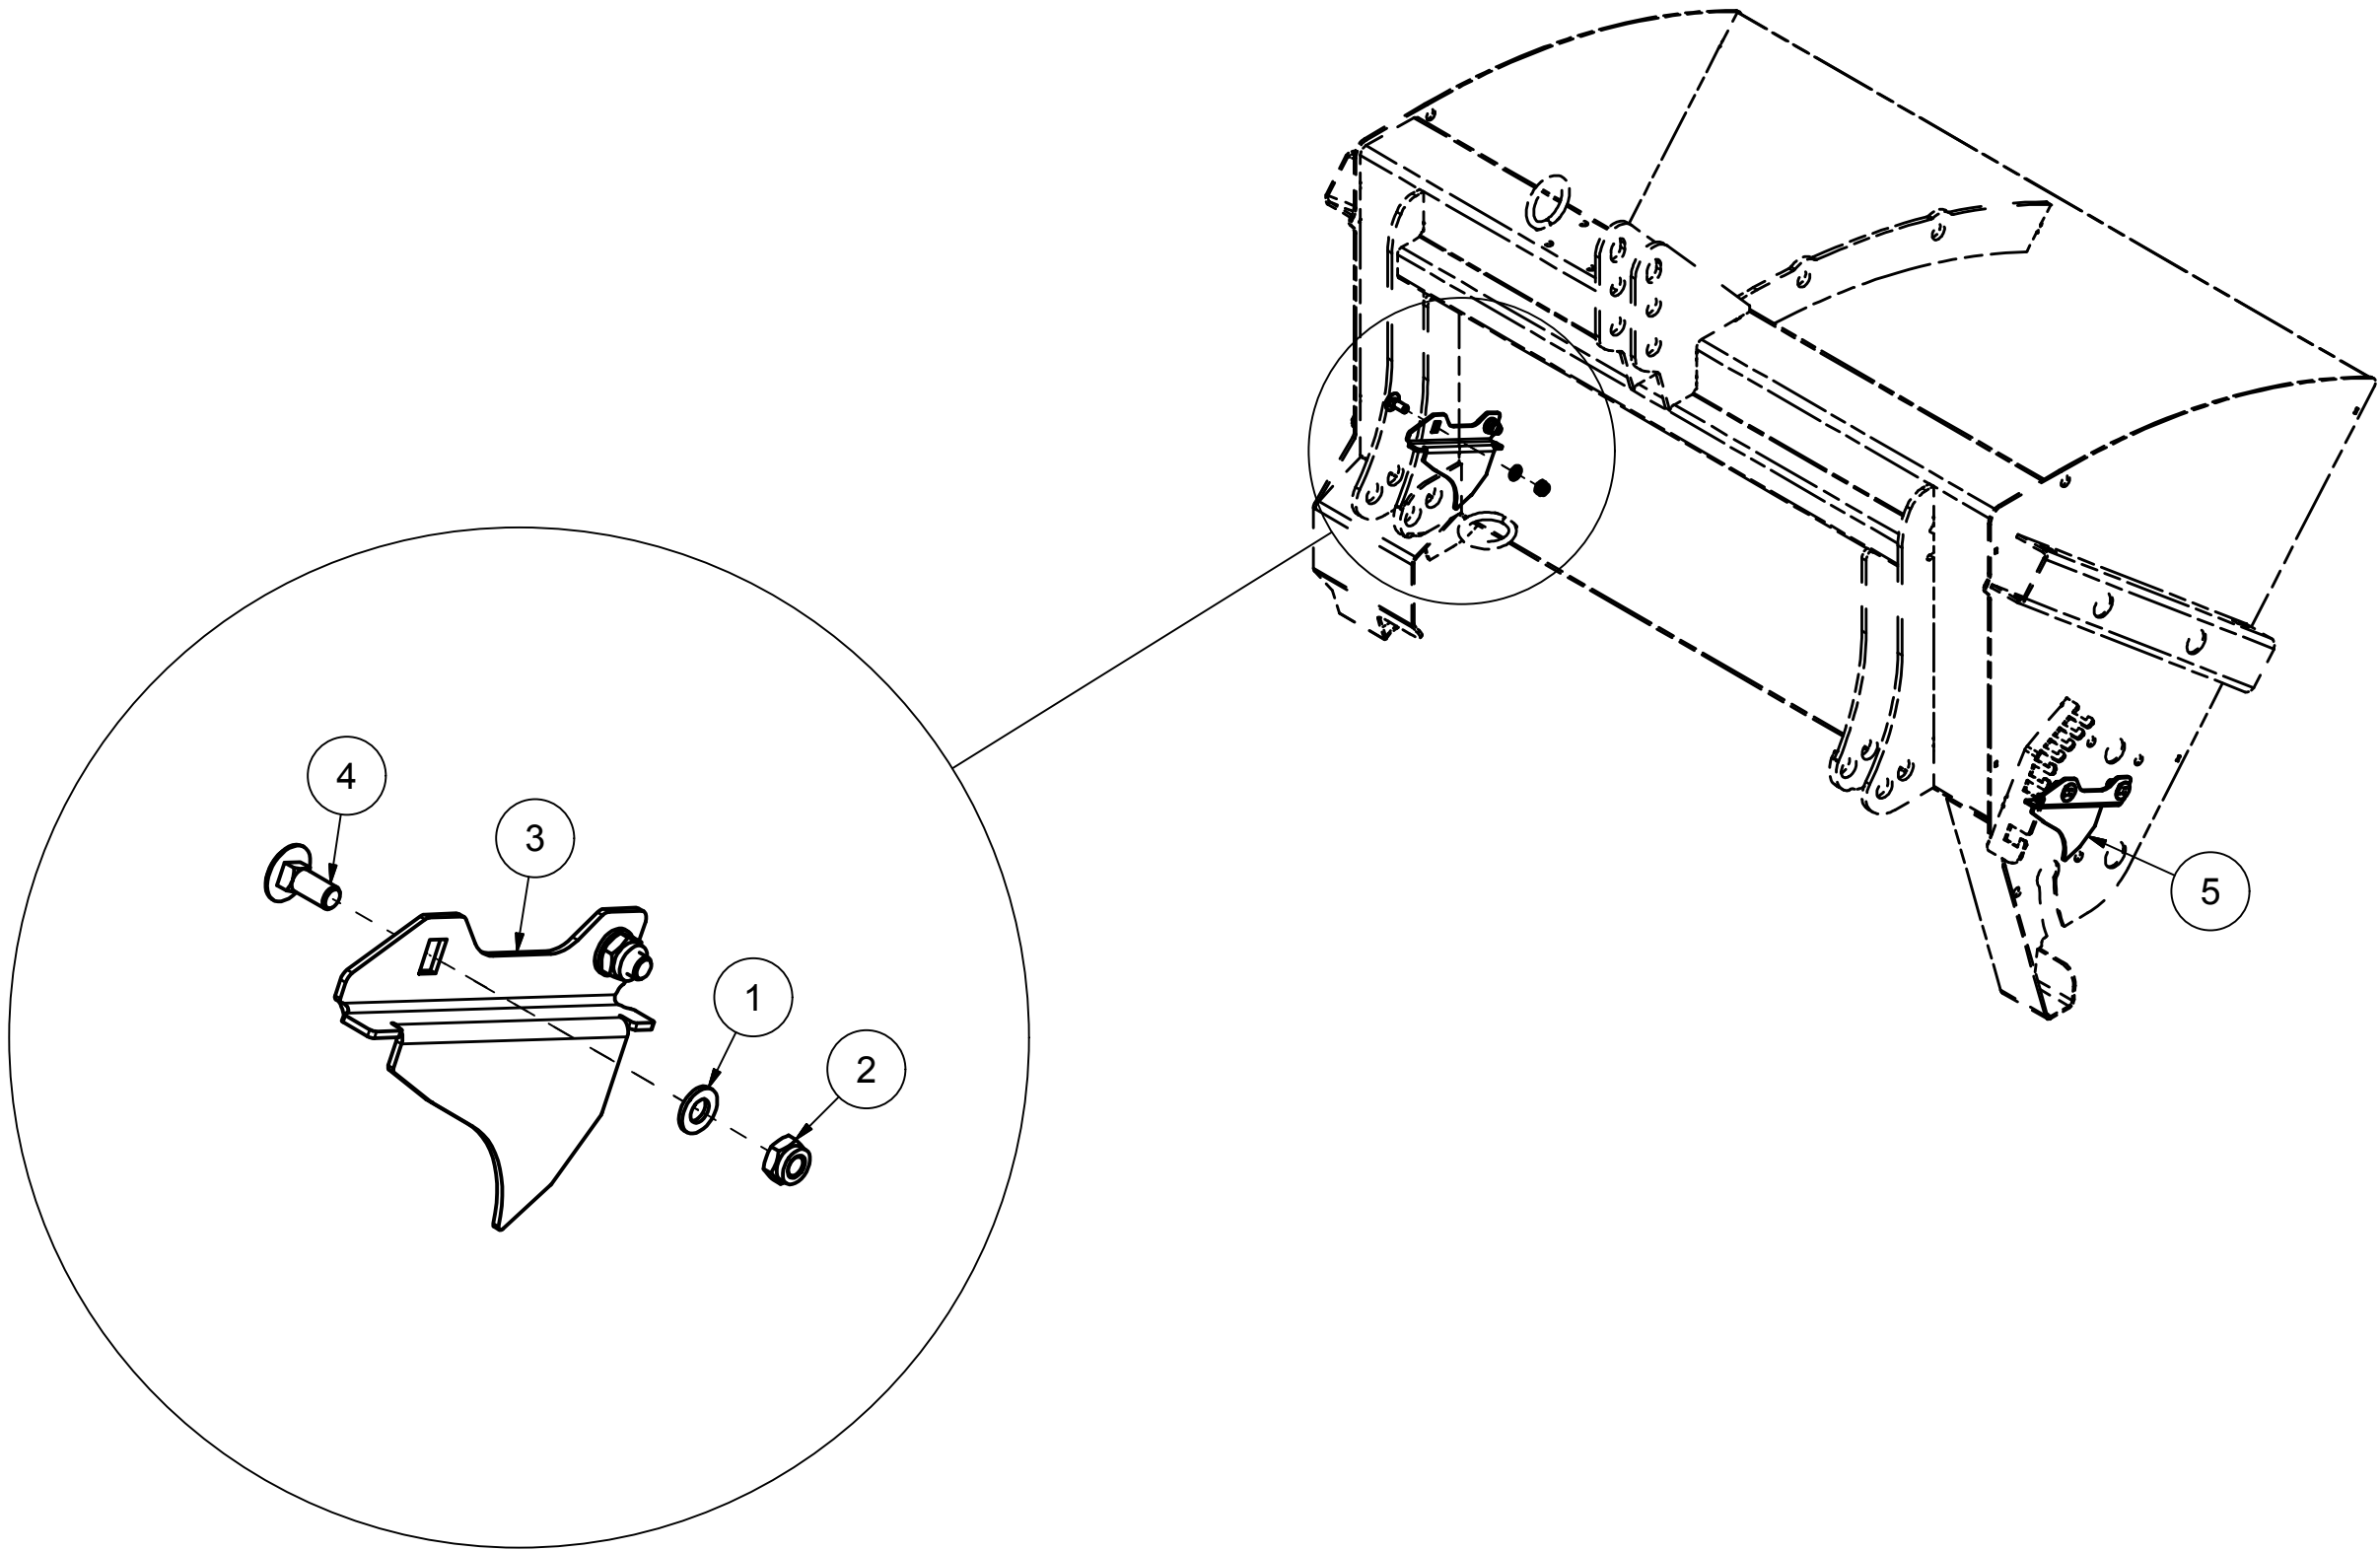

26218007 Sealing plates

Pos	Qty	Article no	Designation
1	4	2537060	Washer M10 A4 DIN 125
2	4	2483810	Locking nut M10 A4 DIN 985
3	1	1261767	Right sealing plate
4	4	2444297	Locking screw M10x25 A4 DIN 603
5	1	1261768	Left sealing plate