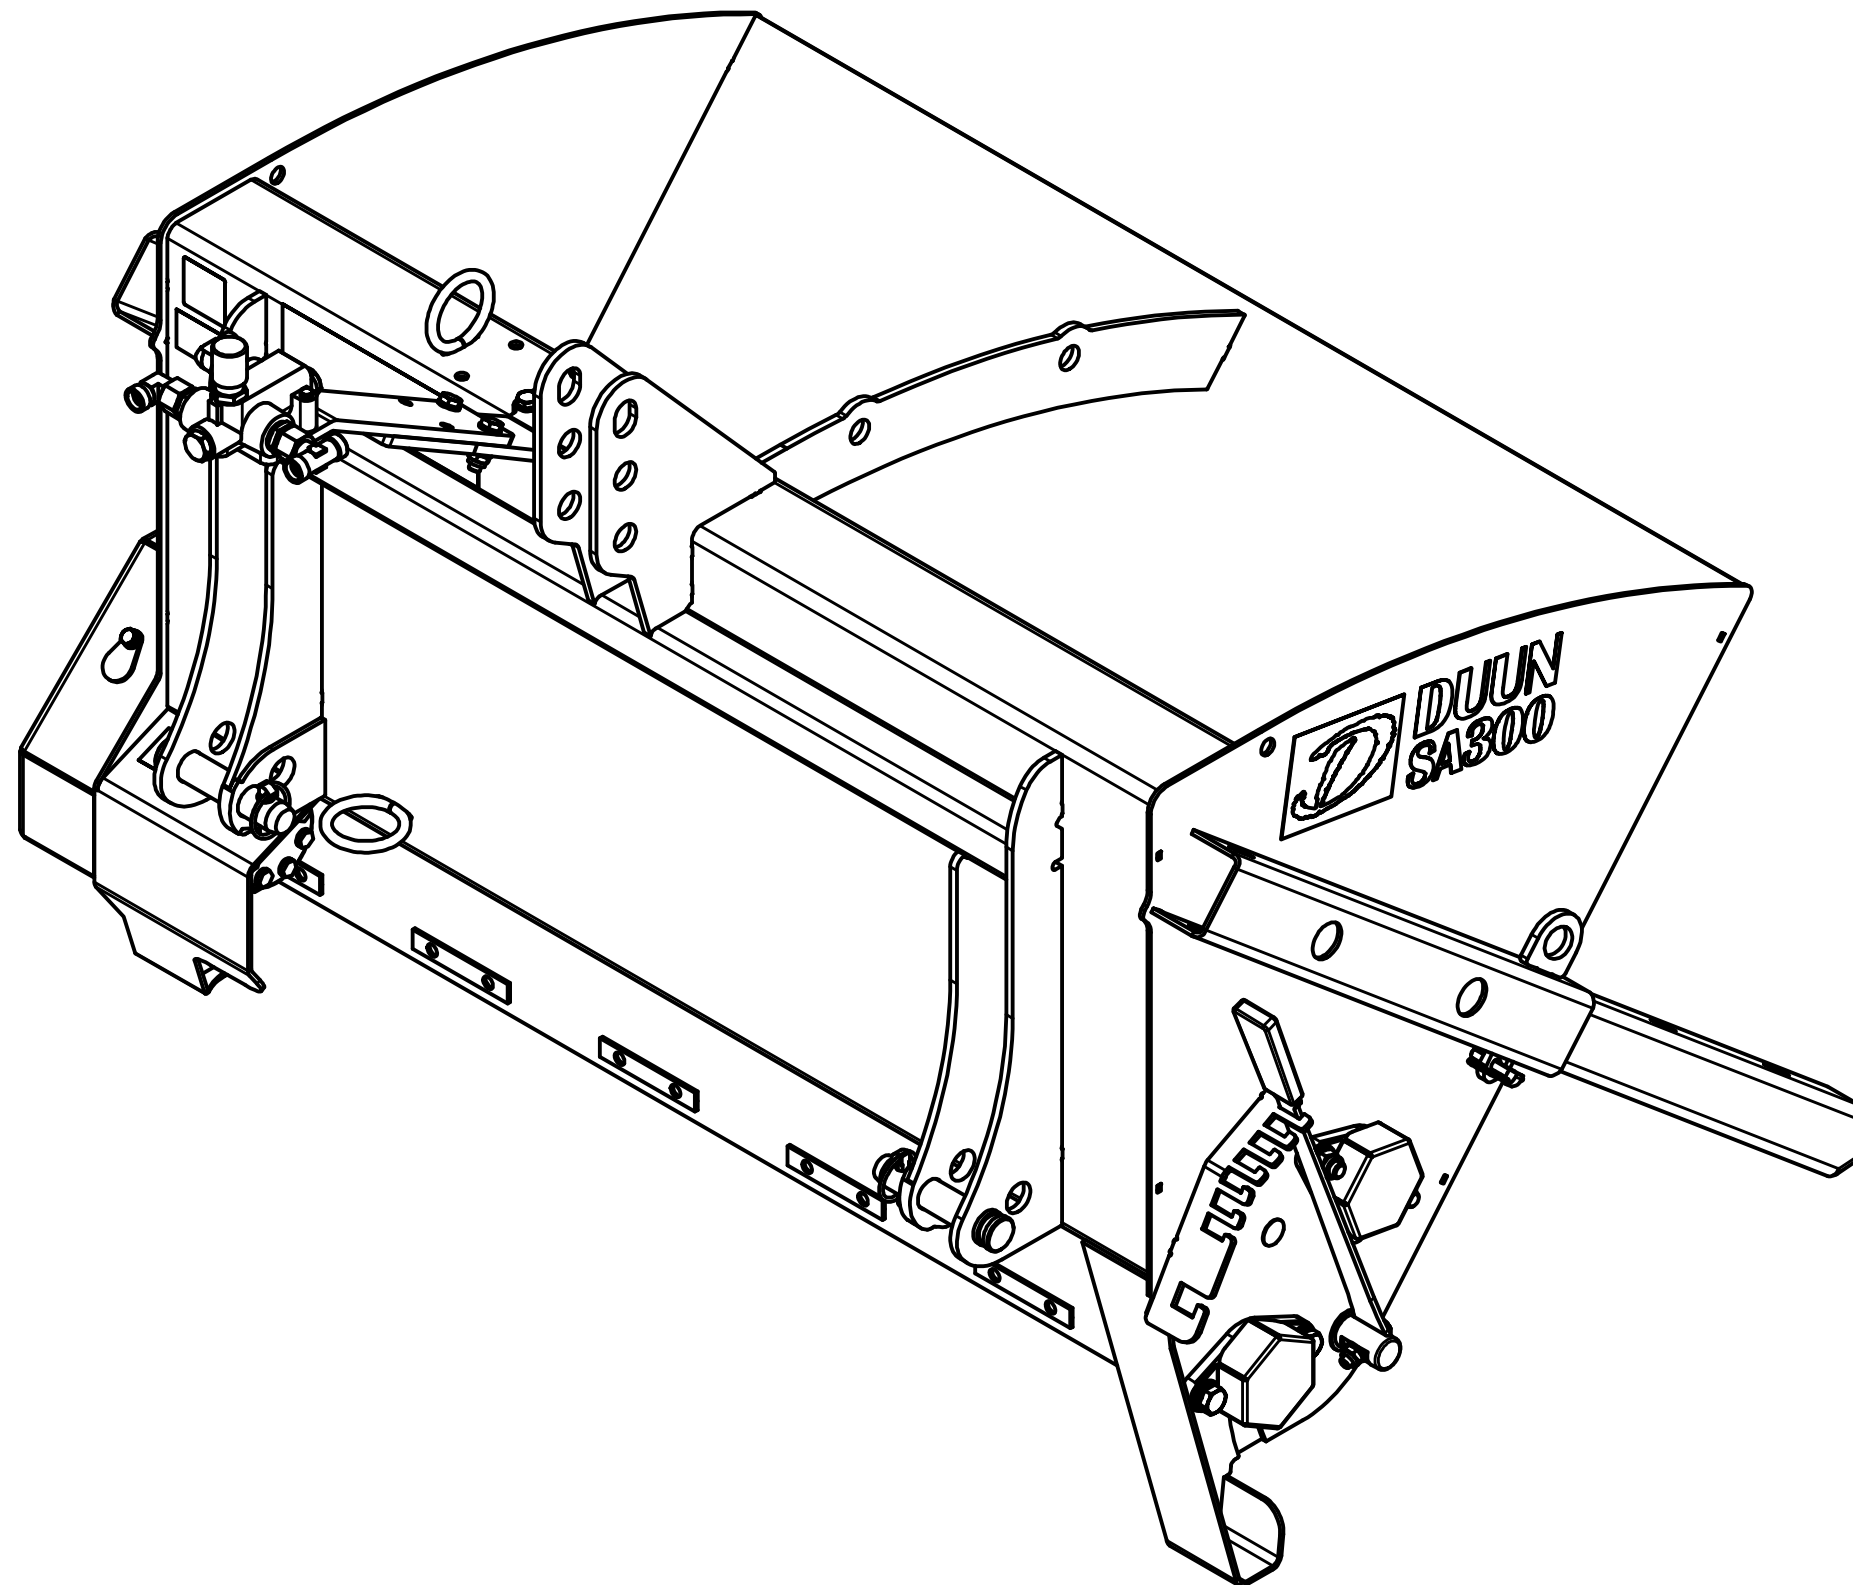

SA300

Spare parts catalogue

Duun Industrier as
7630 Åsen, Norway
www.duun.no

26218001 Hull

Pos	Qty	Article no	Designation
1	1	12621001	Hull SA500
2	1	2935039	Sticker 75x40 Lubrication oil
3	1	2935063	Sticker 68x40 CE
4	1	2935123	Sticker 238x75 Sand spreader collector plate
5	2	2551730	Drawbar bolt cat. 2 Ø28x95
6	4	2556142	Linch pin Ø10x40
7	2	1261586	Locking pin
8	2	1261575	Support leg
9	1	2935148	Sticker SA300

26218002 Agitator

Pos	Qty	Article no	Designation
1	4	2537060	Washer M10 A4 DIN 125
2	2	2426310	Hexagon screw M10x60 A4 DIN 931
3	2	2483810	Locking nut M10 A4 DIN 985
4	1	12621002	Stirrer
5	1	1261182	Shaft
6	1	2115129	Cotter 8x7 L32 St DIN 6885A
7	8	2531072	Washer M14 EIZn DIN 125
8	4	2422400	Hexagon screw M14x45 EIZn 8.8 DIN 933
9	4	2483612	Locking nut M14 EIZn DIN 985
10	1	1411299	Washer
11	1	2534060	Spring washer M10 EIZn DIN 127
12	1	2422297	Hexagon screw M10x25 EIZn 8.8 DIN 933
13	1	2964175	Chain wheel 30t 5/8"
14	1	1261181	Shaft
15	1	1261177	Cover, flange bearing
16	2	2954171	Flange bearing UCFL 206 30mm

26218003 Output roller

Pos	Qty	Article no	Designation
1	1	12621003	Roller
2	1	1261151	Sleeve
3	1	2115128	Cotter 8x7 L28 St DIN 6885A
4	4	2422396	Hexagon screw M14x35 EIZn 8.8 DIN 933
5	4	2534072	Spring washer M14 EIZn DIN 127
6	4	2531072	Washer M14 EIZn DIN 125
7	2	1261184	Sealing plate
8	1	2964165	Chain wheel 19t 5/8"
9	1	2422297	Hexagon screw M10x25 EIZn 8.8 DIN 933
10	1	2534060	Spring washer M10 EIZn DIN 127
11	1	1411299	Washer
12	1	1261177	Cover, flange bearing
13	2	2954171	Flange bearing UCFL 206 30mm