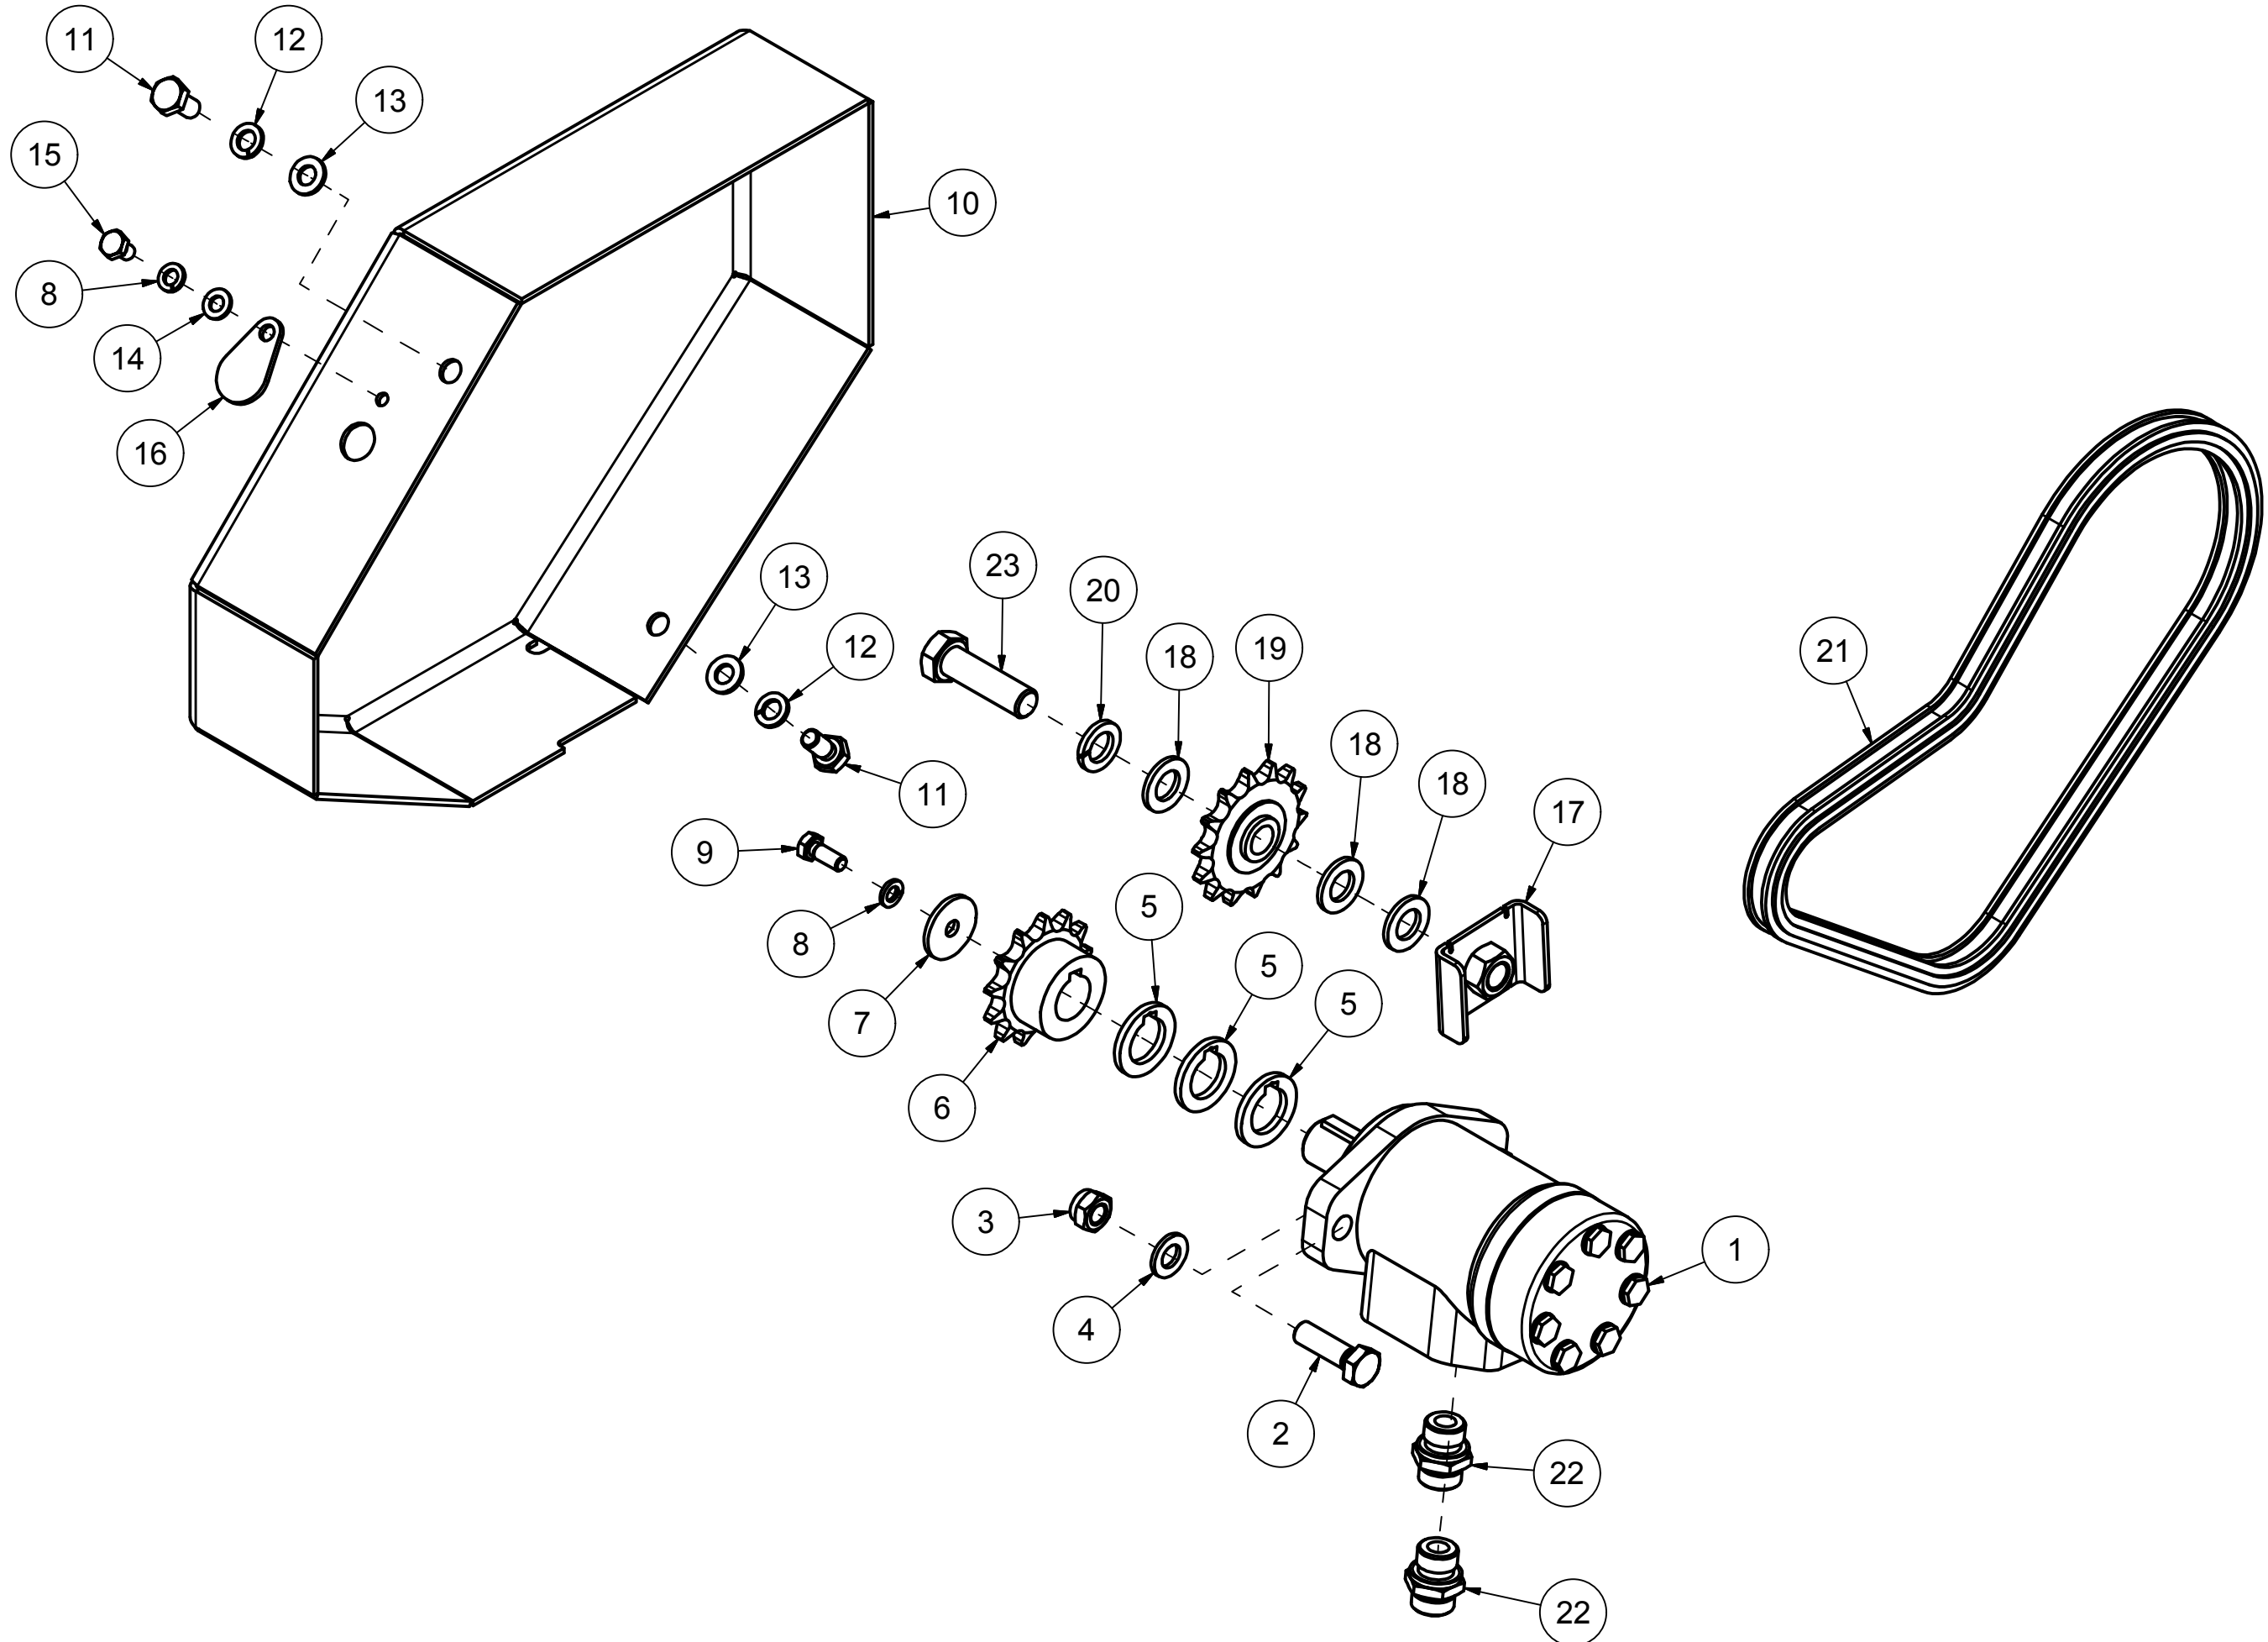

26218005 Hydraulic motor and chain

Pos	Qty	Article no	Designation
1	1	2955520	Hydraulic motor 160 ccm
2	2	2422352	Hexagon screw M12x40 EIZn 8.8 DIN 933
3	2	2483611	Locking nut M12 EIZn DIN 985
4	2	2531069	Washer M12 EIZn DIN 125
5	3	1261585	Sleeve
6	1	2964150	Chain wheel 13t 5/8"
7	1	2533058	Body washer $\varnothing$9/35x3 EIZn
8	2	2534047	Spring washer M8 EIZn DIN 127
9	1	2422244	Hexagon screw M8x20 EIZn 8.8 DIN 933
10	1	1261780	Chain case
11	2	2422295	Hexagon screw M10x20 EIZn 8.8 DIN 933
12	2	2534060	Spring washer M10 EIZn DIN 127
13	2	2531060	Washer M10 EIZn DIN 125
14	1	2531047	Washer M8 EIZn DIN 125
15	1	2422236	Hexagon screw M8x12 EIZn 8.8 DIN 933
16	1	1261196	Lid
17	1	1261179	Nut plate
18	3	2531078	Washer M16 EIZn DIN 125
19	1	2954116	Chain tensioner wheel 5/8" 14t
20	1	2534078	Spring washer M16 EIZn DIN 127
21	1	2963104	Chain 5/8" 57 links (+ extension links)
22	2	2957768	Hexagon nipple GEK BSP 1/2" L15 ED
23	1	2422494	Hexagon screw M16x55 EIZn 8.8 DIN 931